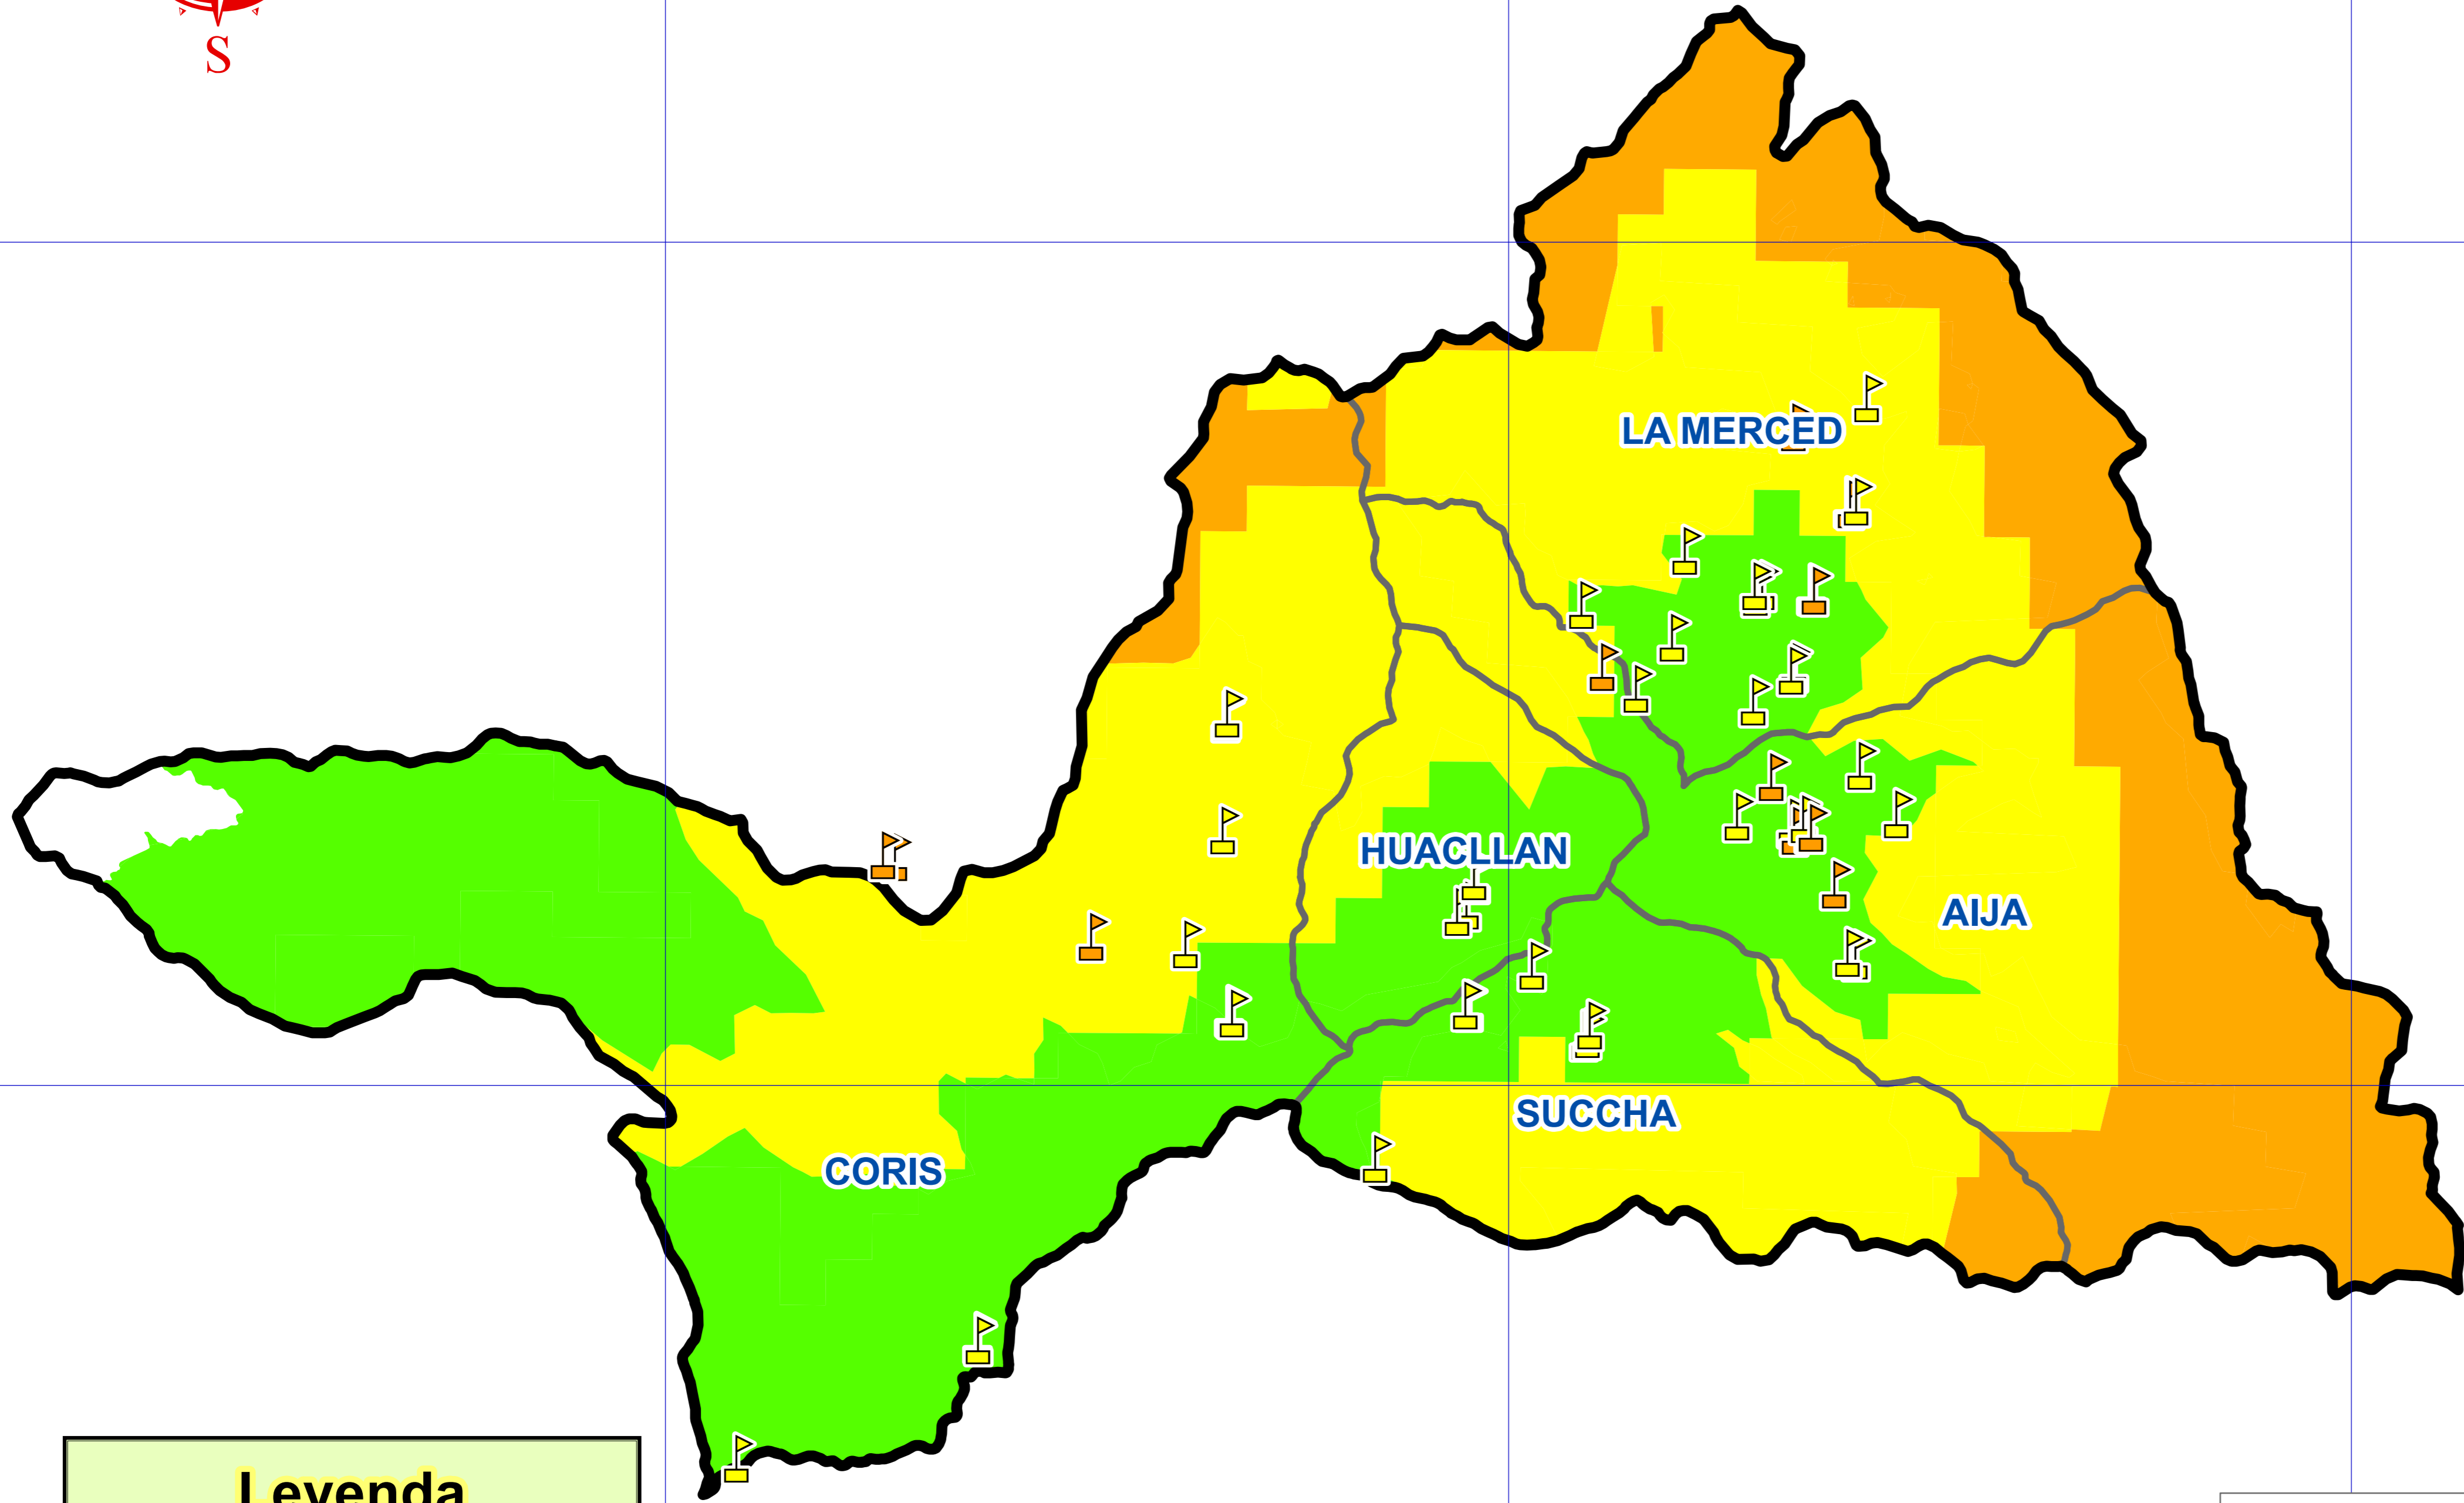

PROVINCIA AIJA

Mapa de Ancash

Identificación de los Locales Educativos

Nivel de Riesgo	Locales Educativos	Total Alumnos	Total Docentes
Alto	11	207	29
Medio	44	1,374	208
Total general	55	1,581	237

Leyenda

Locales Educativos_Ri_Heladas_n

- Alto
- Medio
- Provincia
- Distritos

Nivel de Susceptibilidad

- Alto
- Medio
- Bajo

ESCENARIO DE RIESGO POR HELADAS

MAPA DE SUSCEPTIBILIDAD A HELADAS

Escala Gráfica: 0 20 40 80 120 160 Km

Mapa:
09

Fuente: **COES EDUCACIÓN**