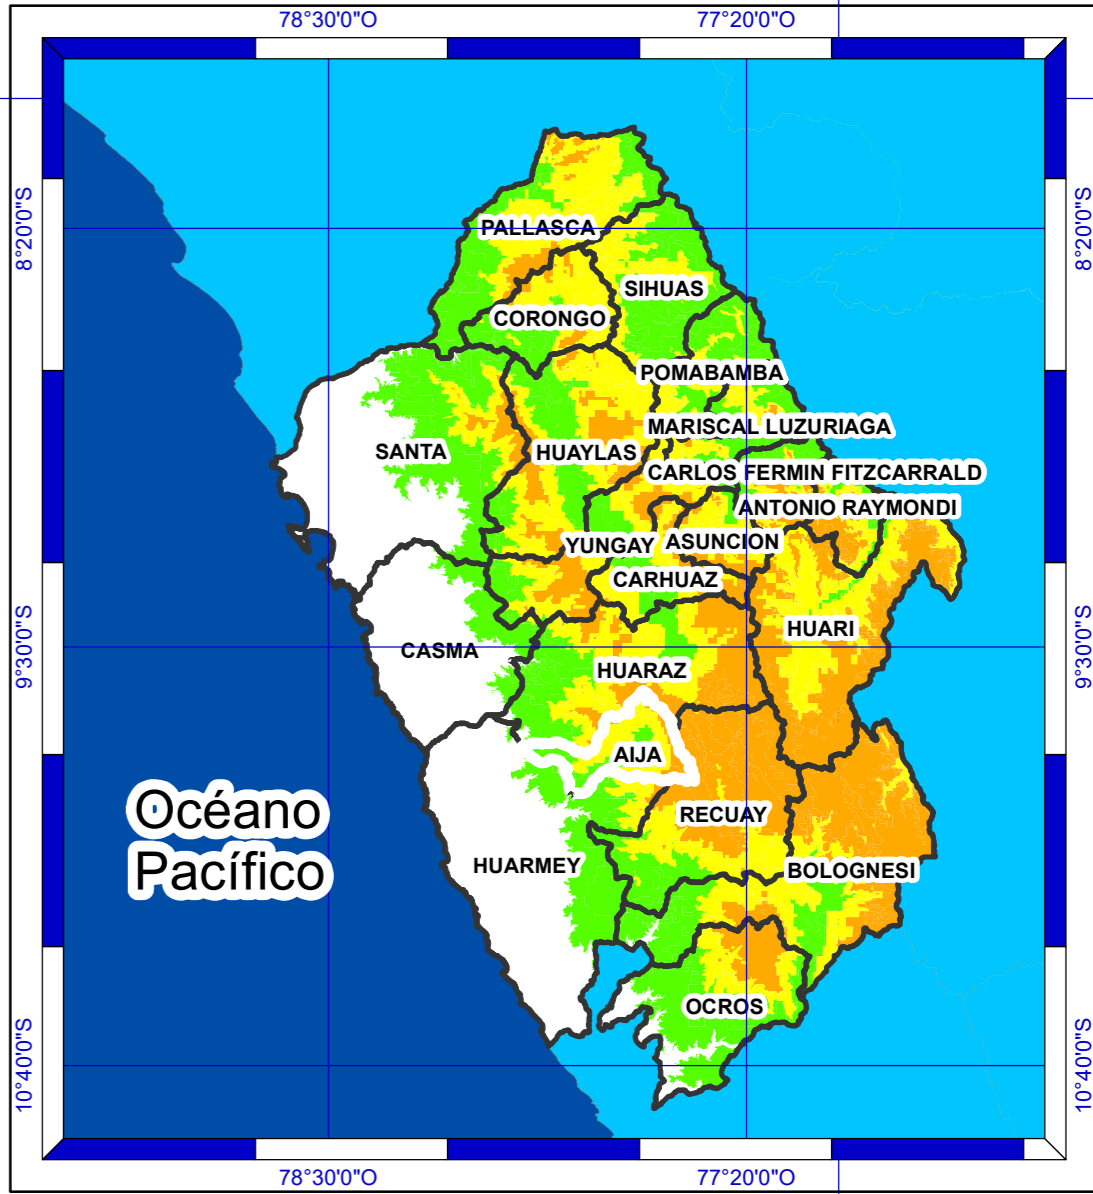

PROVINCIA AIJA

Mapa de Ancash

Identificación de los Locales Educativos

Nivel de Riesgo	Locales Educativos	Total Alumnos	Total Docentes
Alto	11	207	29
Medio	44	1,374	208
Total general	55	1,581	237

Leyenda

Locales Educativos_Ri_Heladas_n

- Alto
- Medio
- Provincia
- Distritos

Nivel de Susceptibilidad

- Alto
- Medio
- Bajo

ESCENARIO DE RIESGO POR HELADAS

MAPA DE SUSCEPTIBILIDAD A HELADAS

Escala Gráfica: 0 20 40 80 120 160 Km

Mapa:
09

Fuente: **COES EDUCACIÓN**