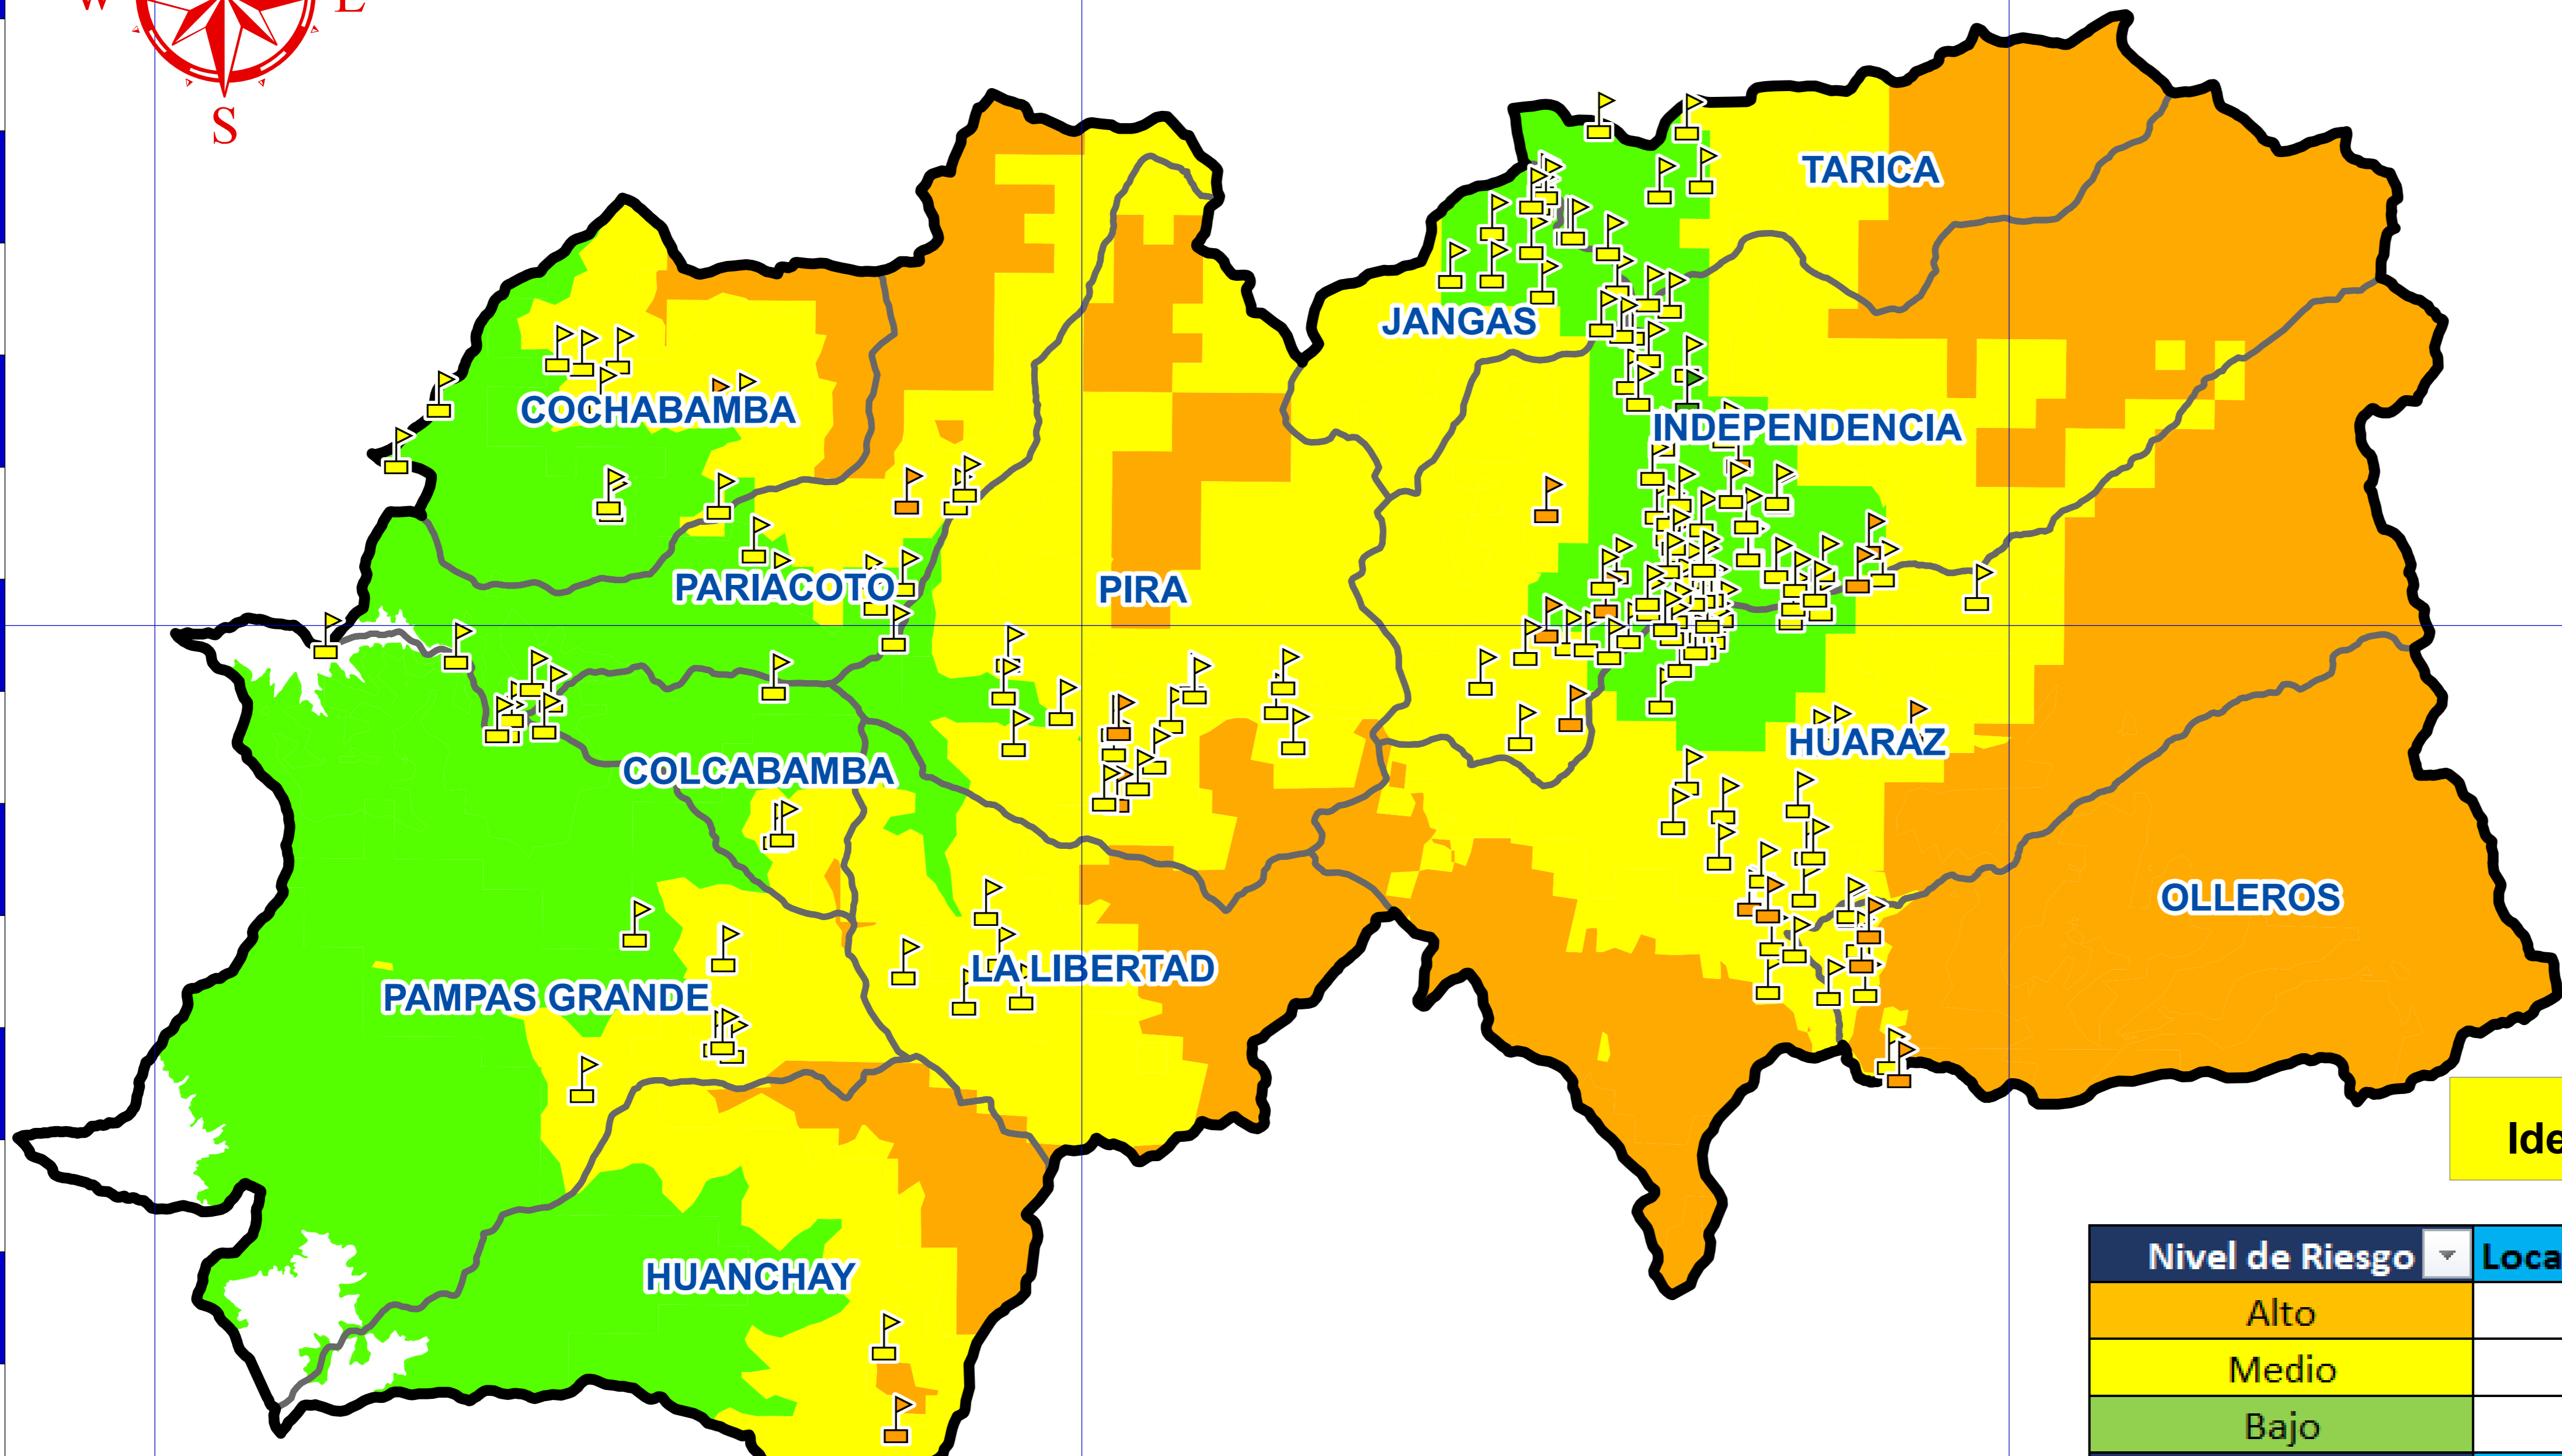

PROVINCIA HUARAZ

Mapa de Ancash

Identificación de los Locales Educativos

Nivel de Riesgo	Locales Educativos	Total_Alumnos	Total_Docentes
Alto	21	604	65
Medio	178	26,538	1,689
Bajo	2	2,812	139
Total general	201	29,954	1,893

Leyenda

Locales Educativos Ri_Heladas_n

- Alto
- Medio
- Bajo

Provincia

Distritos

Nivel de Susceptibilidad

- Alto
- Medio
- Bajo

ESCENARIO DE RIESGO POR HELADAS

MAPA DE SUSCEPTIBILIDAD A HELADAS

Escala Gráfica: 0 20 40 80 120 160 Km

Fuente: **COES EDUCACIÓN**

Mapa: **49**