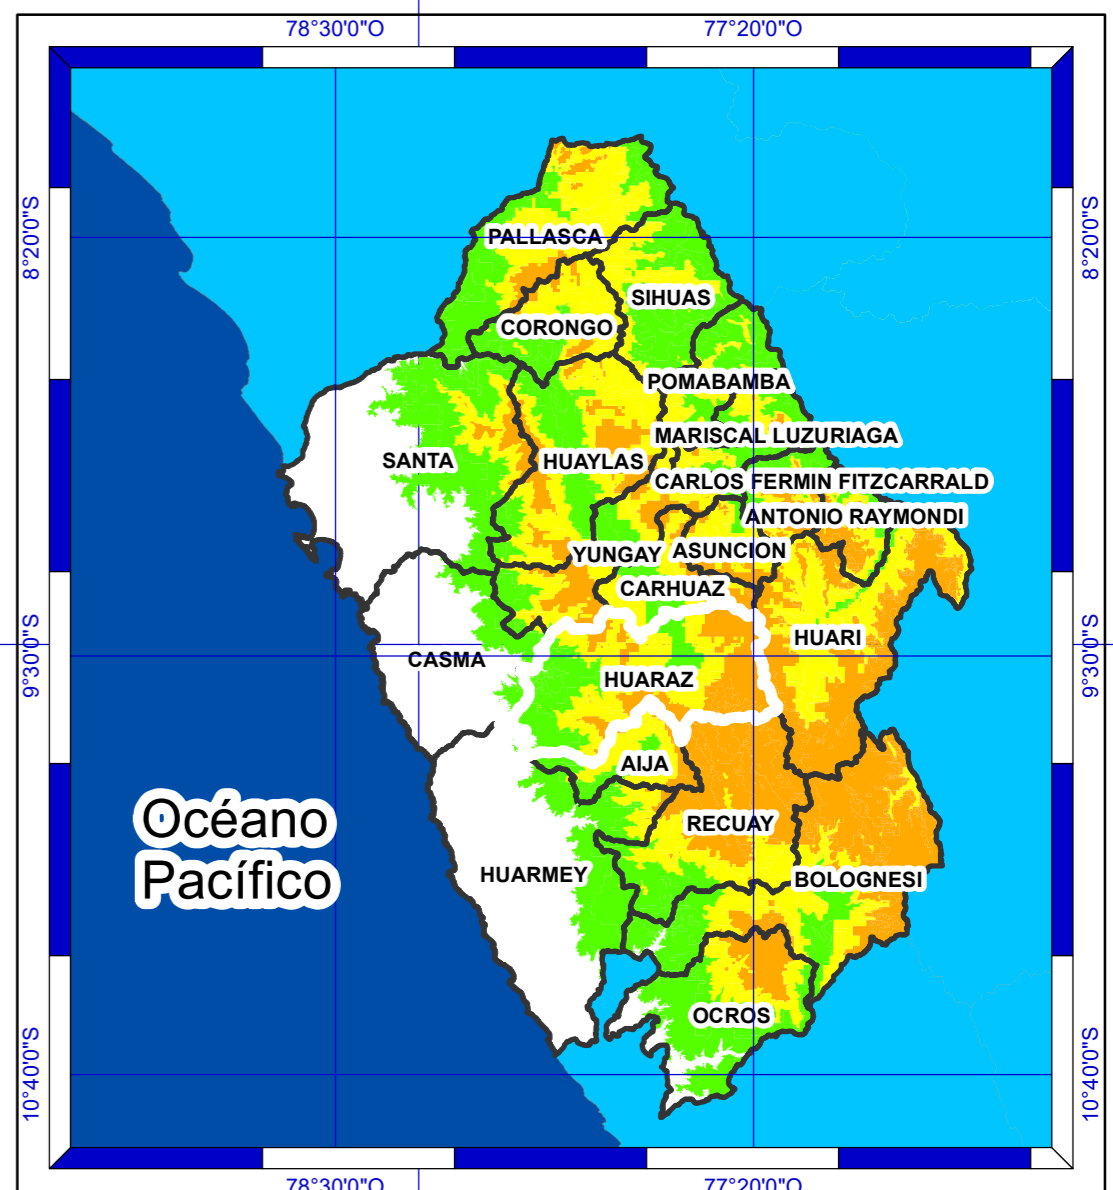

PROVINCIA HUARAZ

Mapa de Ancash

Identificación de los Locales Educativos

Nivel de Riesgo	Locales Educativos	Total_Alumnos	Total_Docentes
Alto	21	604	65
Medio	178	26,538	1,689
Bajo	2	2,812	139
Total general	201	29,954	1,893

Leyenda

Locales Educativos Ri_Heladas_n

- Alto
- Medio
- Bajo

Provincia

Distritos

Nivel de Susceptibilidad

- Alto
- Medio
- Bajo

ESCENARIO DE RIESGO POR HELADAS

MAPA DE SUSCEPTIBILIDAD A HELADAS

Escala Gráfica: 0 20 40 80 120 160 Km

Fuente: **COES EDUCACIÓN**

Mapa: **49**