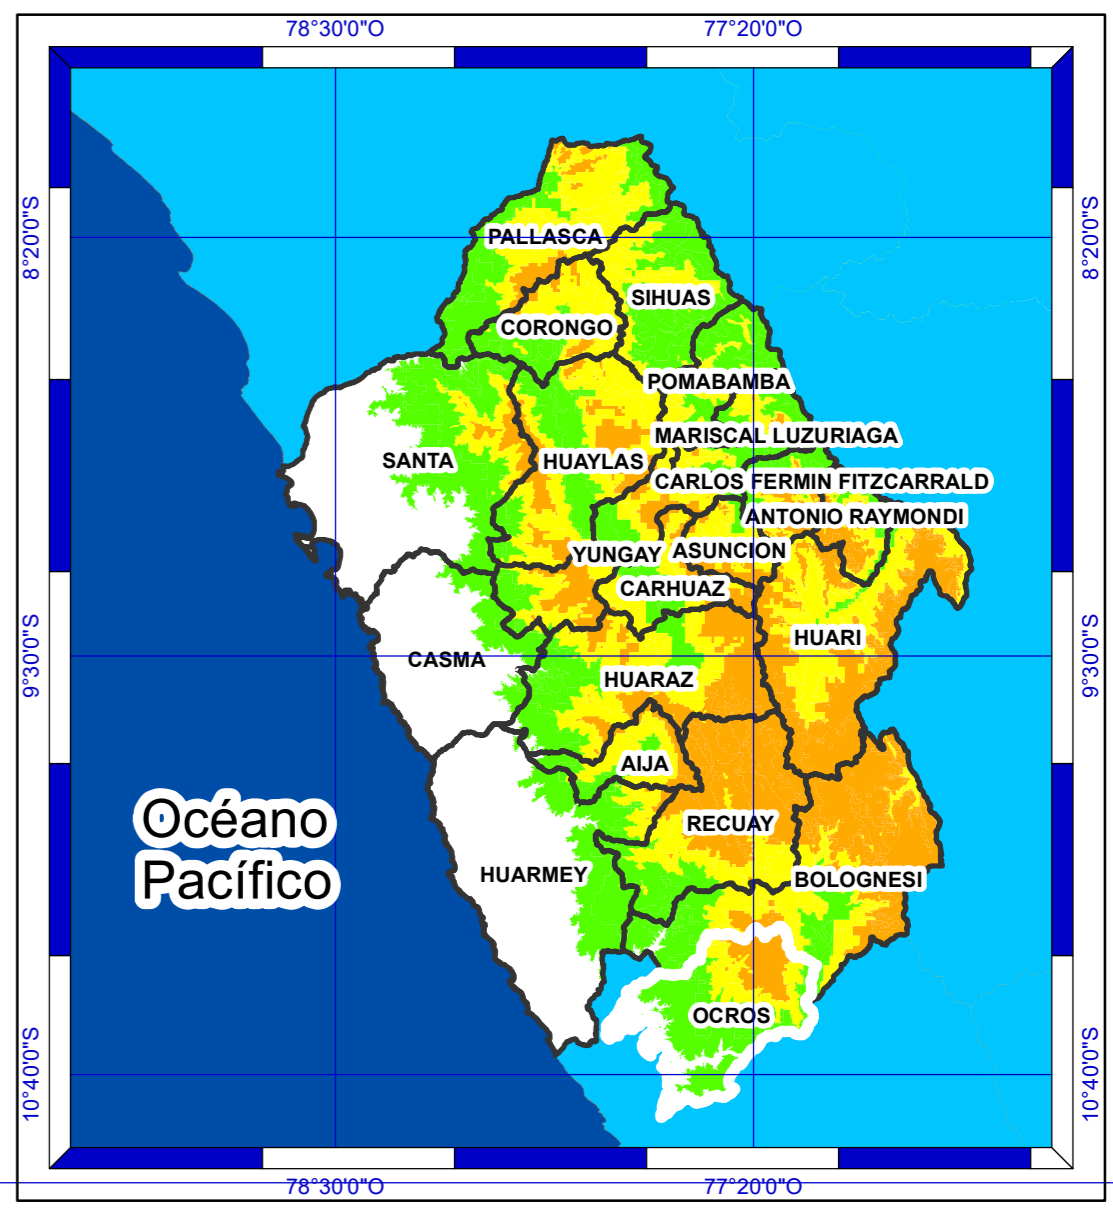

PROVINCIA OCROS

Mapa de Ancash

Identificación de los Locales Educativos

Nivel de Riesgo	Locales Educativos	Total_Alumnos	Total_Docentes
Alto	2	5	2
Medio	45	1,227	162
Total general	47	1,232	164

Leyenda

Ri_H_n

- Alto
- Medio

Provincia

Distritos

Nivel de Susceptibilidad

- Alto
- Medio
- Bajo

ESCENARIO DE RIESGO POR HELADAS

MAPA DE SUSCEPTIBILIDAD A HELADAS

Fuente: **COES EDUCACIÓN**

Mapa:
74