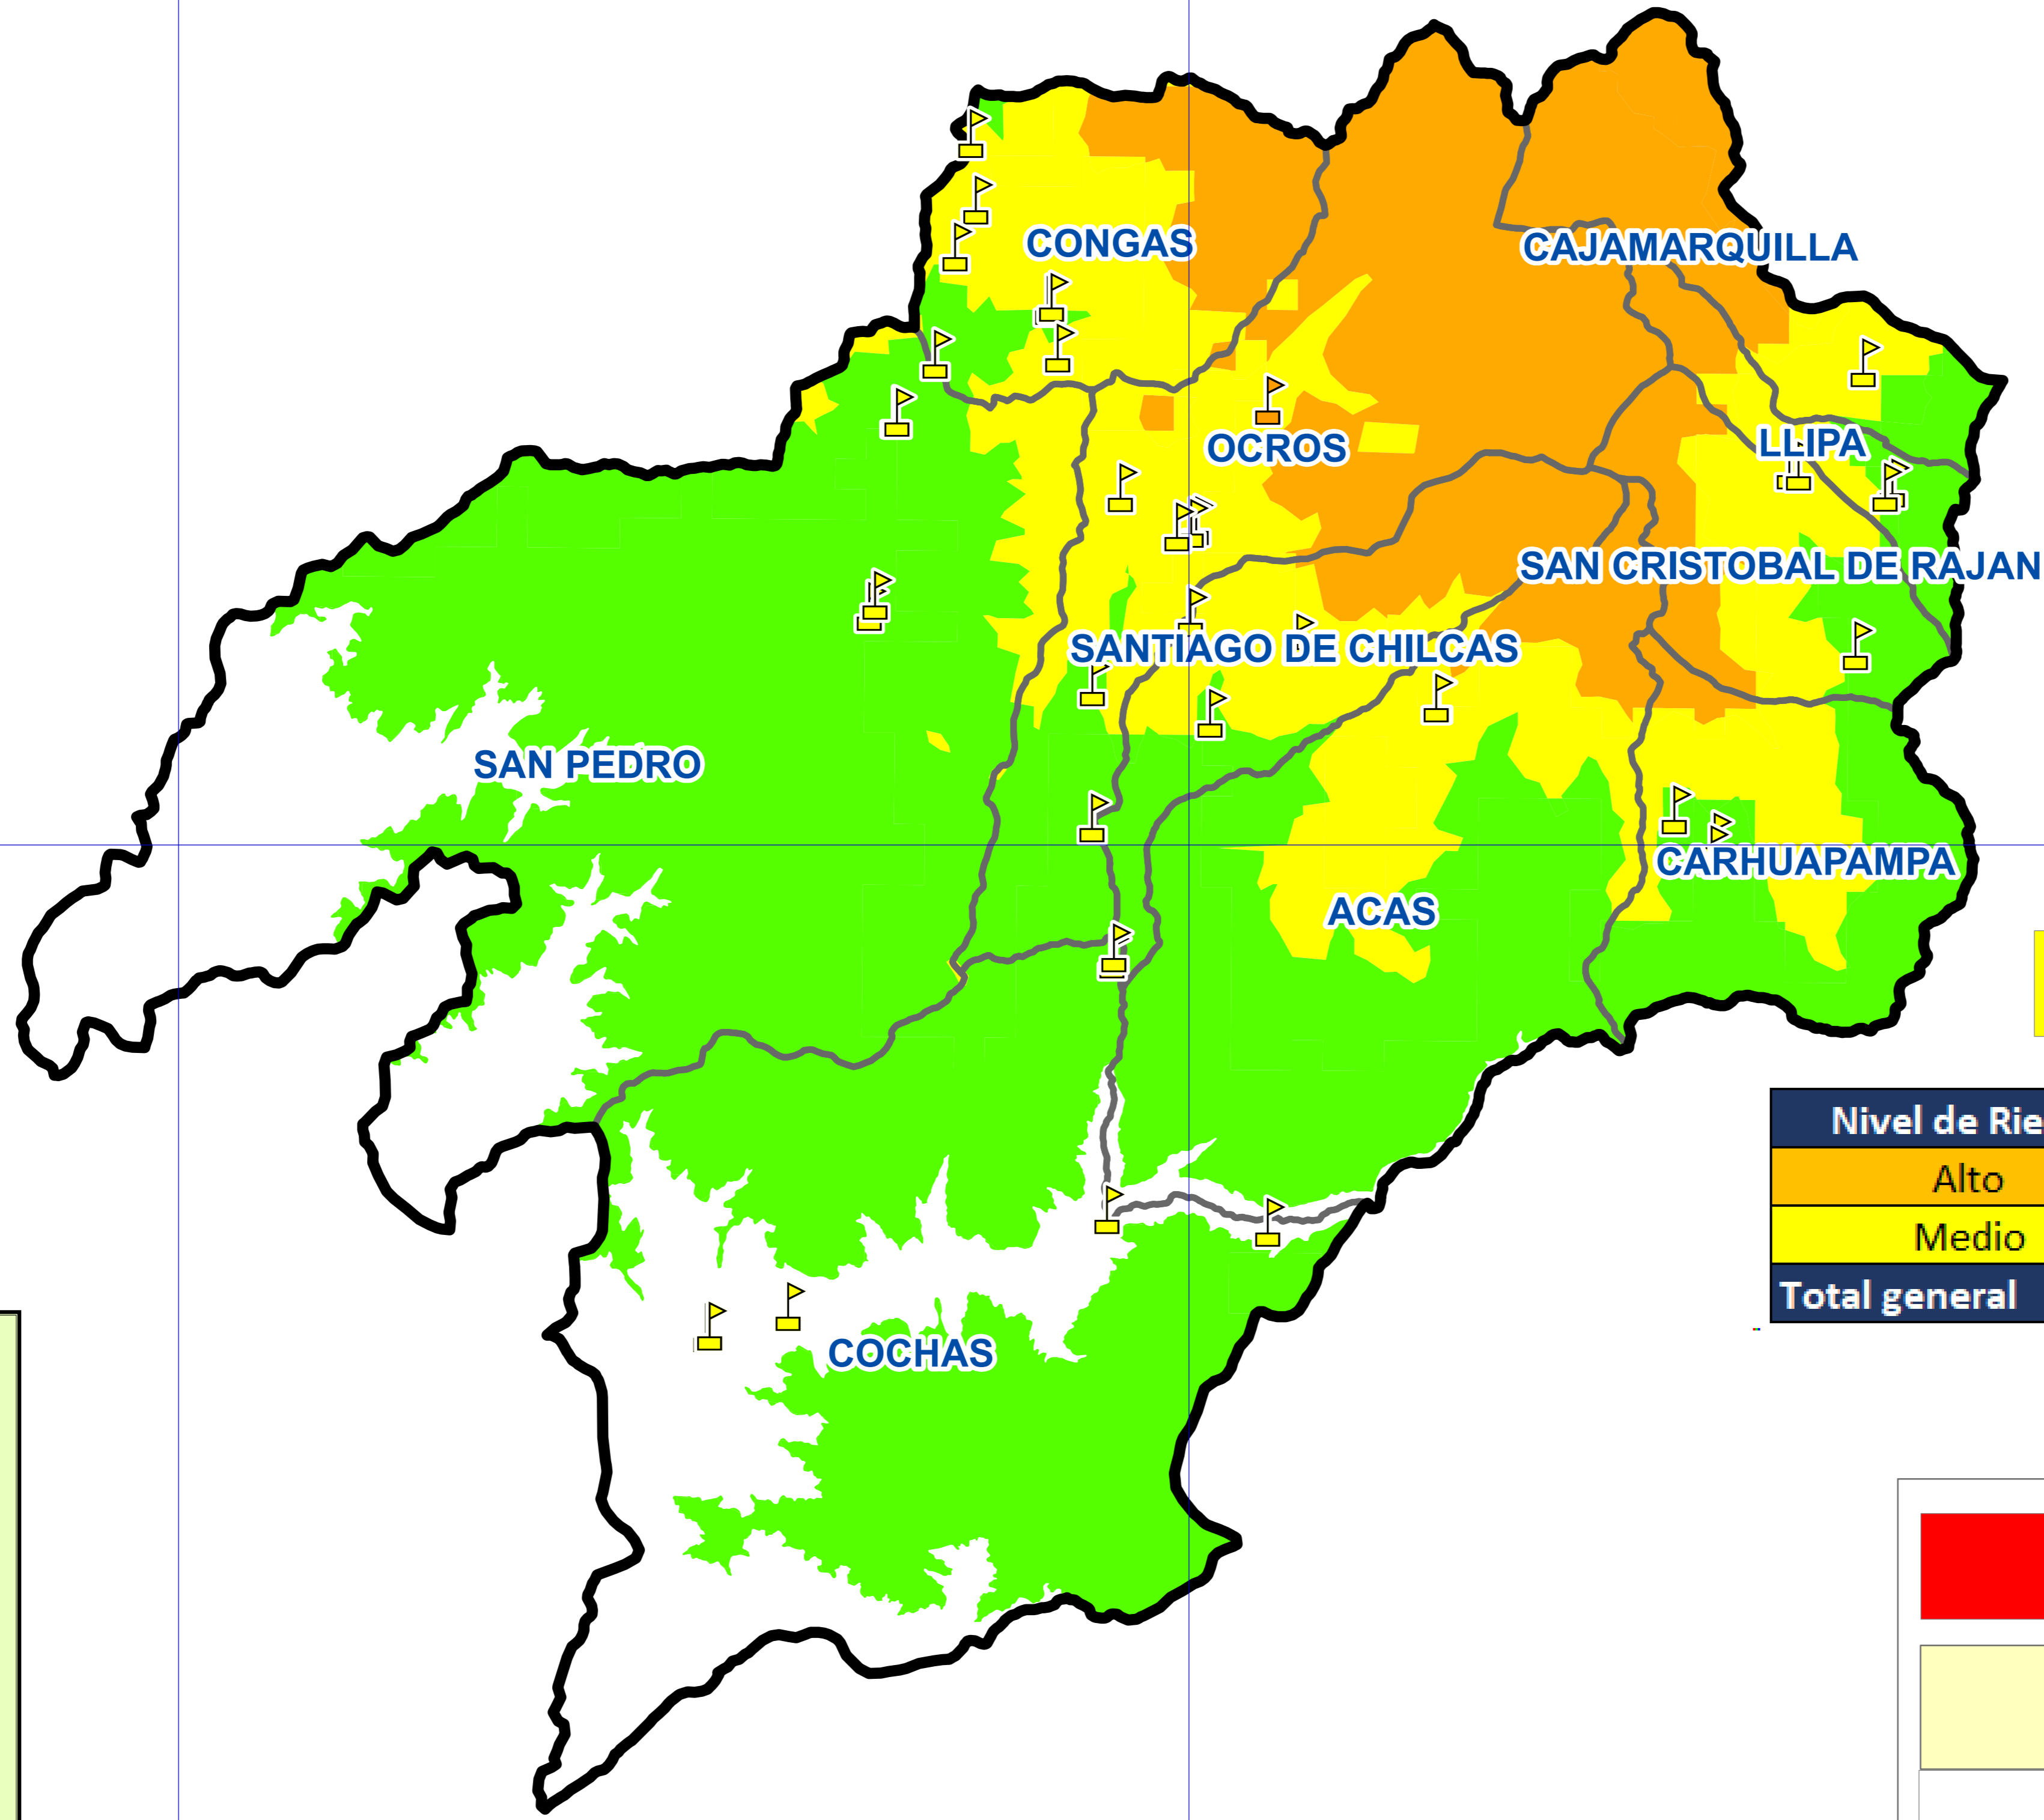

PROVINCIA OCROS

Mapa de Ancash

Identificación de los Locales Educativos

Nivel de Riesgo	Locales Educativos	Total_Alumnos	Total_Docentes
Alto	2	5	2
Medio	45	1,227	162
Total general	47	1,232	164

Leyenda

Ri_H_n

- Alto
- Medio

Provincia

Distritos

Nivel de Susceptibilidad

- Alto
- Medio
- Bajo

ESCENARIO DE RIESGO POR HELADAS

MAPA DE SUSCEPTIBILIDAD A HELADAS

Fuente: **COES EDUCACIÓN**

Mapa:
74