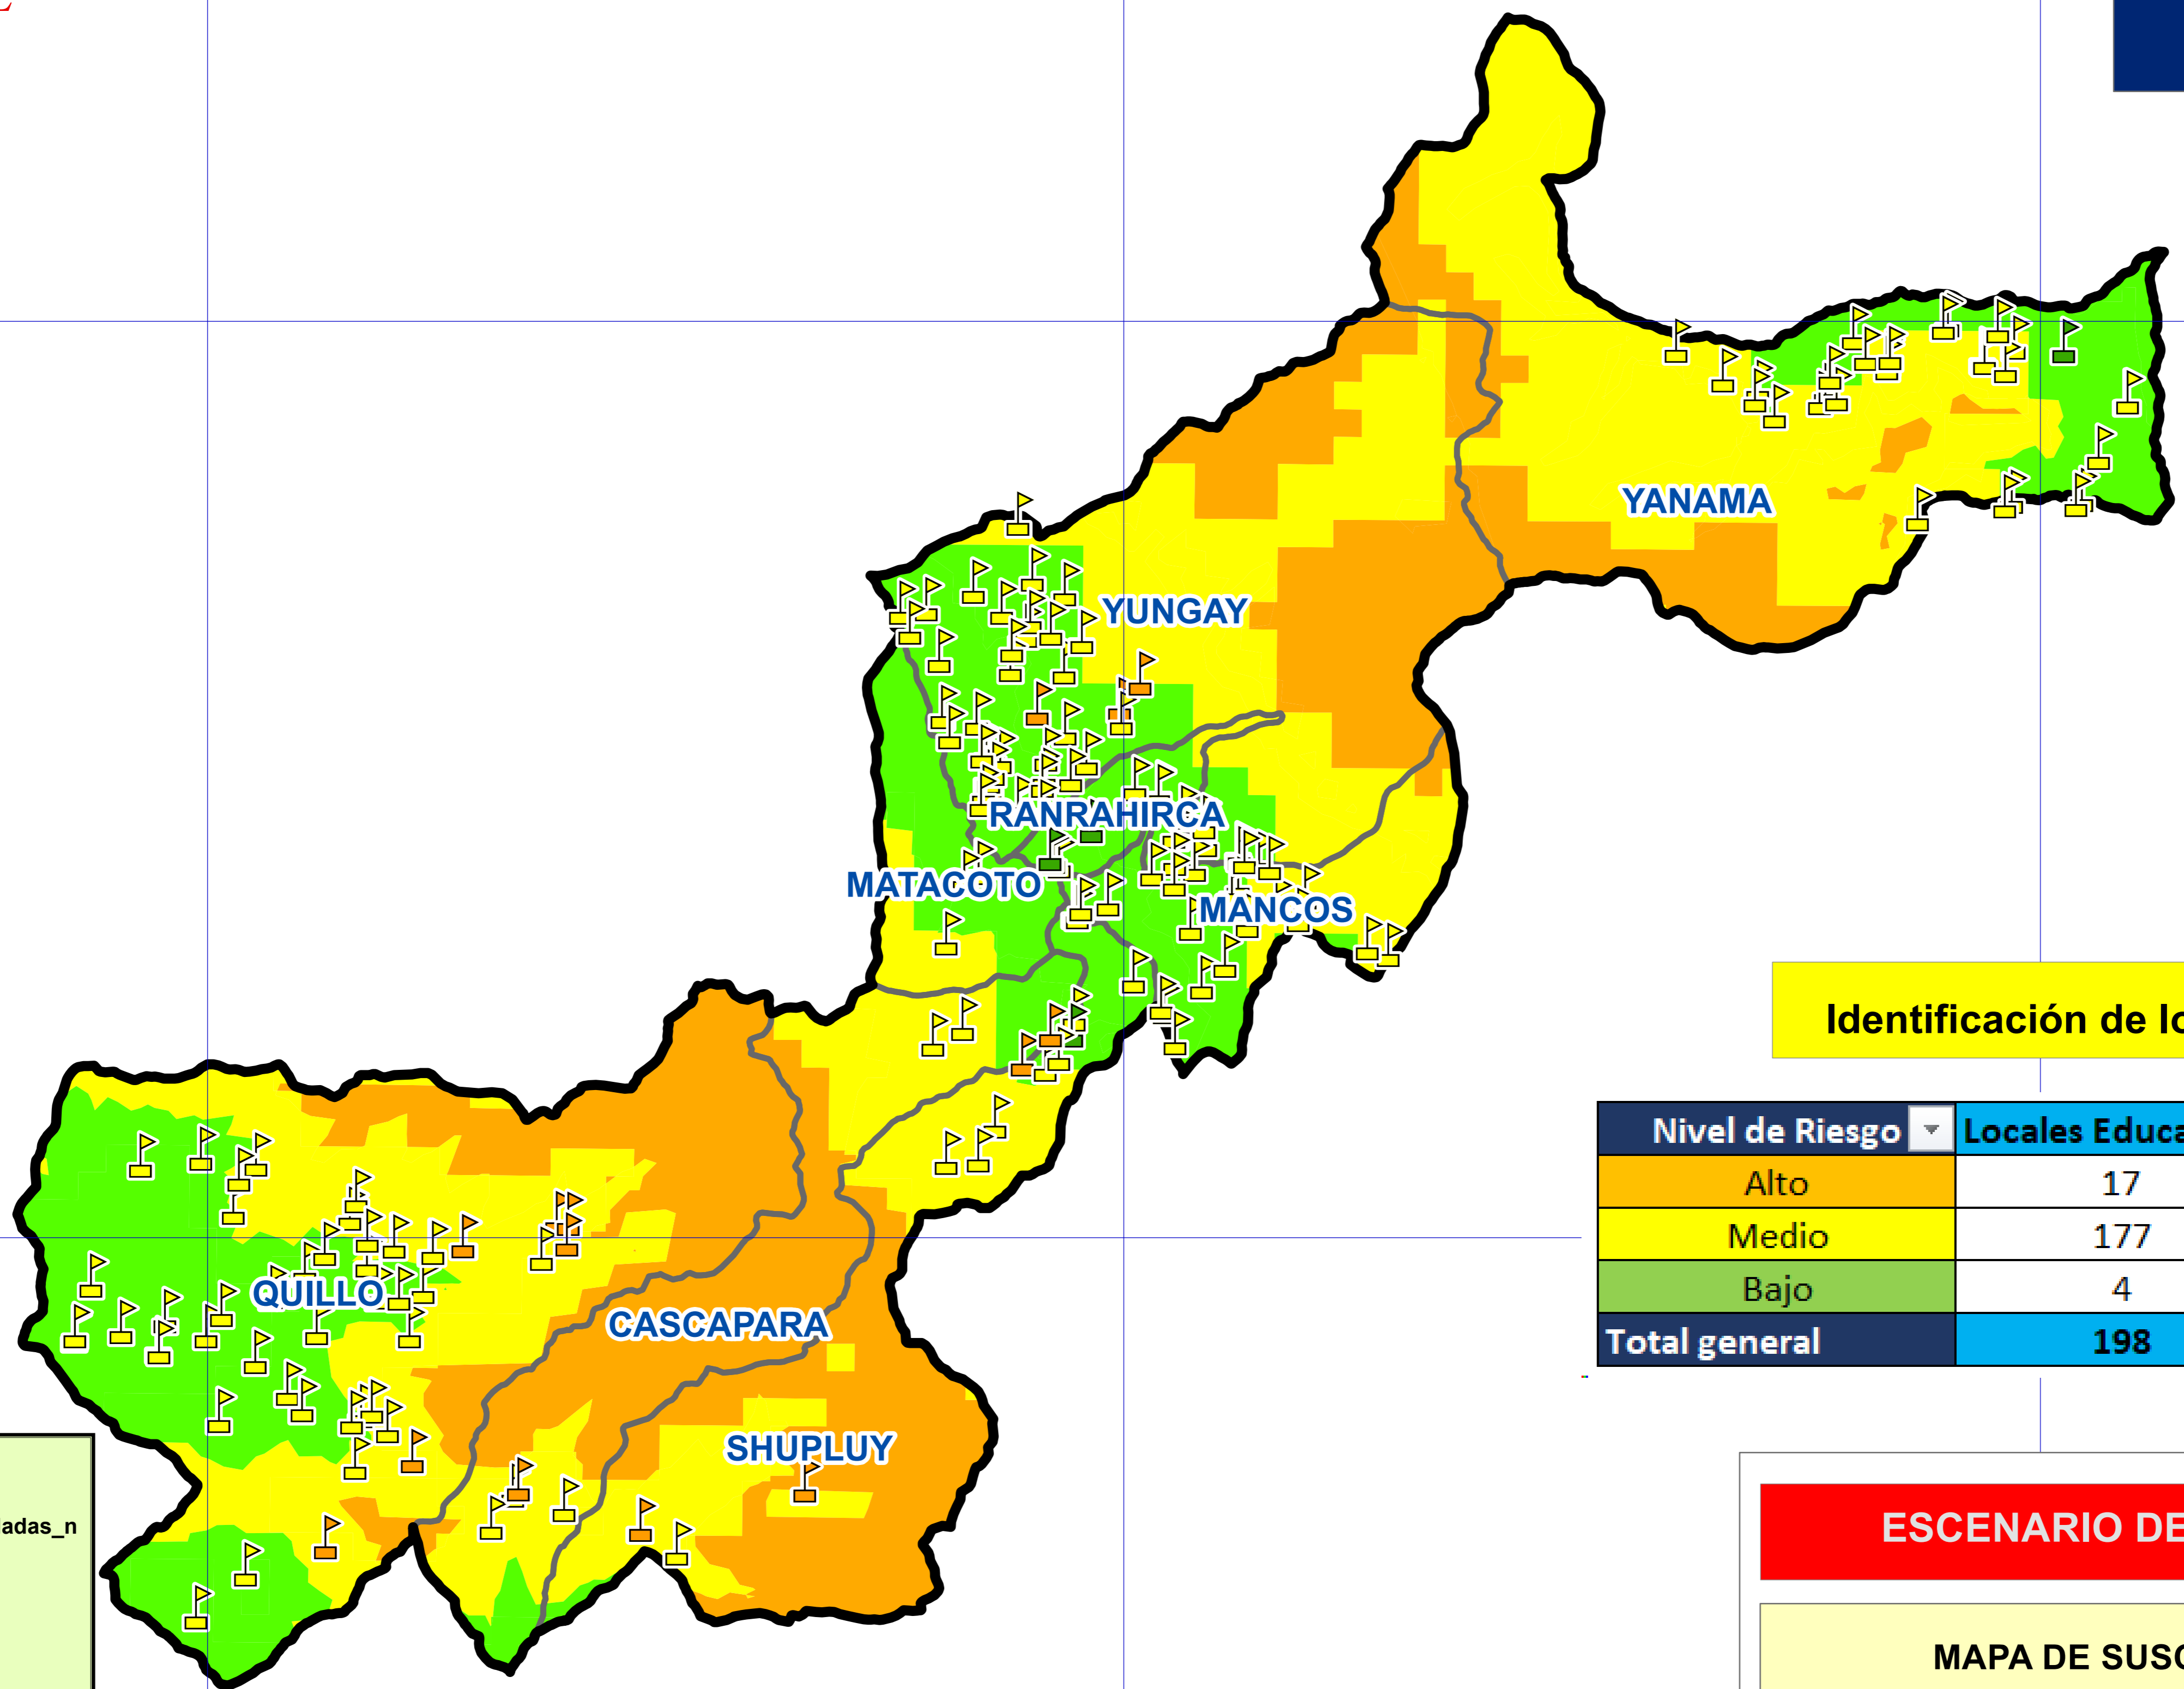

PROVINCIA YUNGAY

Mapa de Ancash

Identificación de los Locales Educativos

Nivel de Riesgo	Locales Educativos	Total_Alumnos	Total_Docentes
Alto	17	1,118	102
Medio	177	12,705	1,087
Bajo	4	196	24
Total general	198	14,019	1,213

Leyenda

Locales Educativos Ri_Heladas_n

- Alto
- Medio
- Bajo

Provincia

Distritos

Nivel de Susceptibilidad

- Alto
- Medio
- Bajo

ESCENARIO DE RIESGO POR HELADAS

MAPA DE SUSCEPTIBILIDAD A HELADAS

Fuente: **COES EDUCACIÓN**

Mapa: **104**