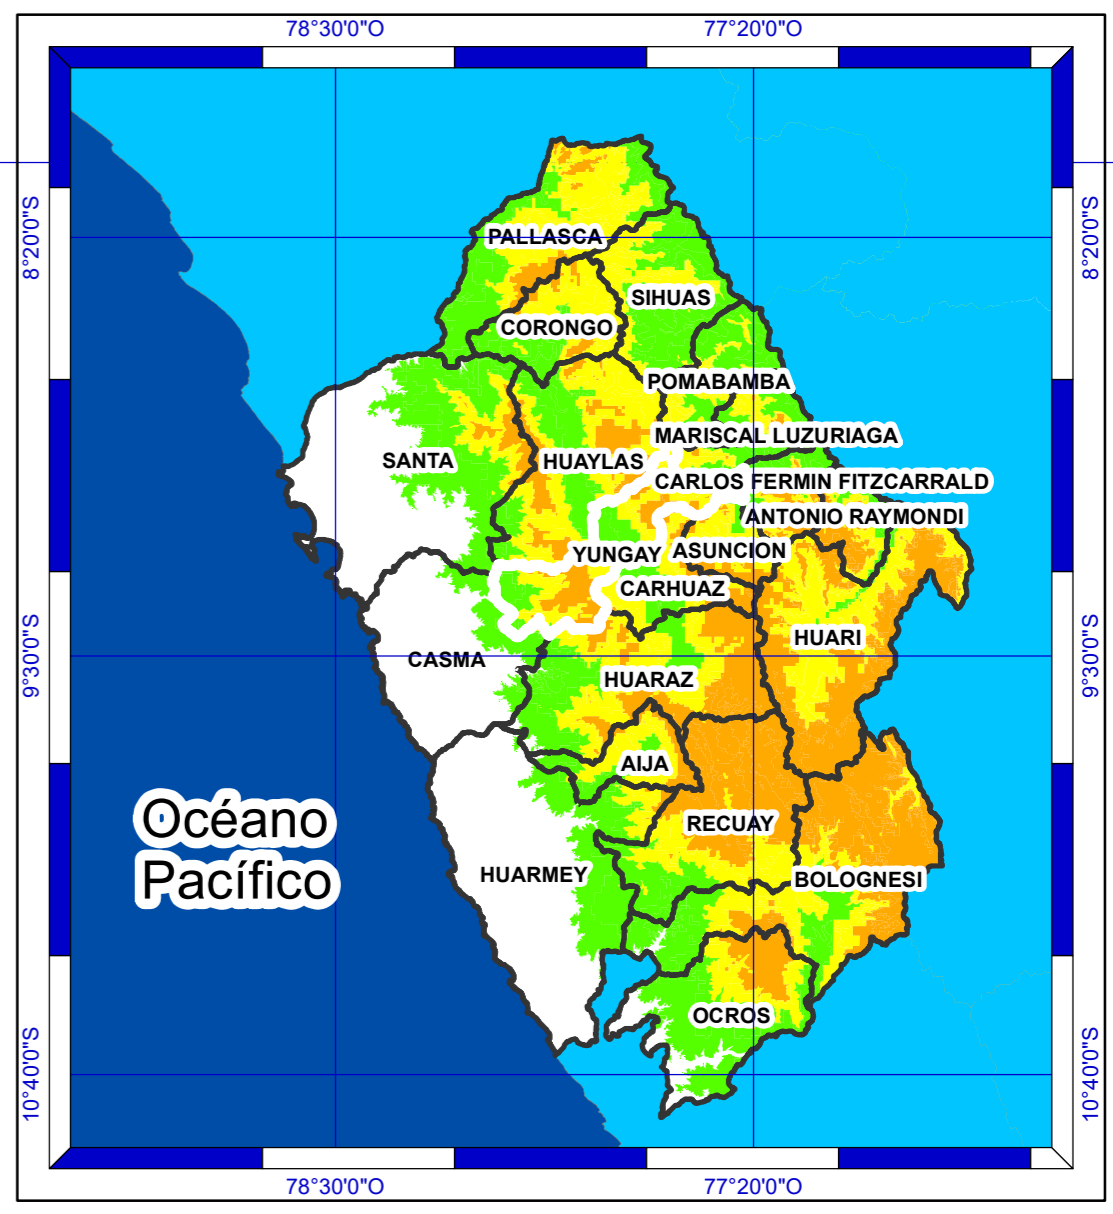

PROVINCIA YUNGAY

Mapa de Ancash

Identificación de los Locales Educativos

Nivel de Riesgo	Locales Educativos	Total_Alumnos	Total_Docentes
Alto	17	1,118	102
Medio	177	12,705	1,087
Bajo	4	196	24
Total general	198	14,019	1,213

Leyenda

Locales Educativos Ri_Heladas_n

- Alto
- Medio
- Bajo

Provincia

Distritos

Nivel de Susceptibilidad

- Alto
- Medio
- Bajo

ESCENARIO DE RIESGO POR HELADAS

MAPA DE SUSCEPTIBILIDAD A HELADAS

Fuente: **COES EDUCACIÓN**

Mapa: **104**