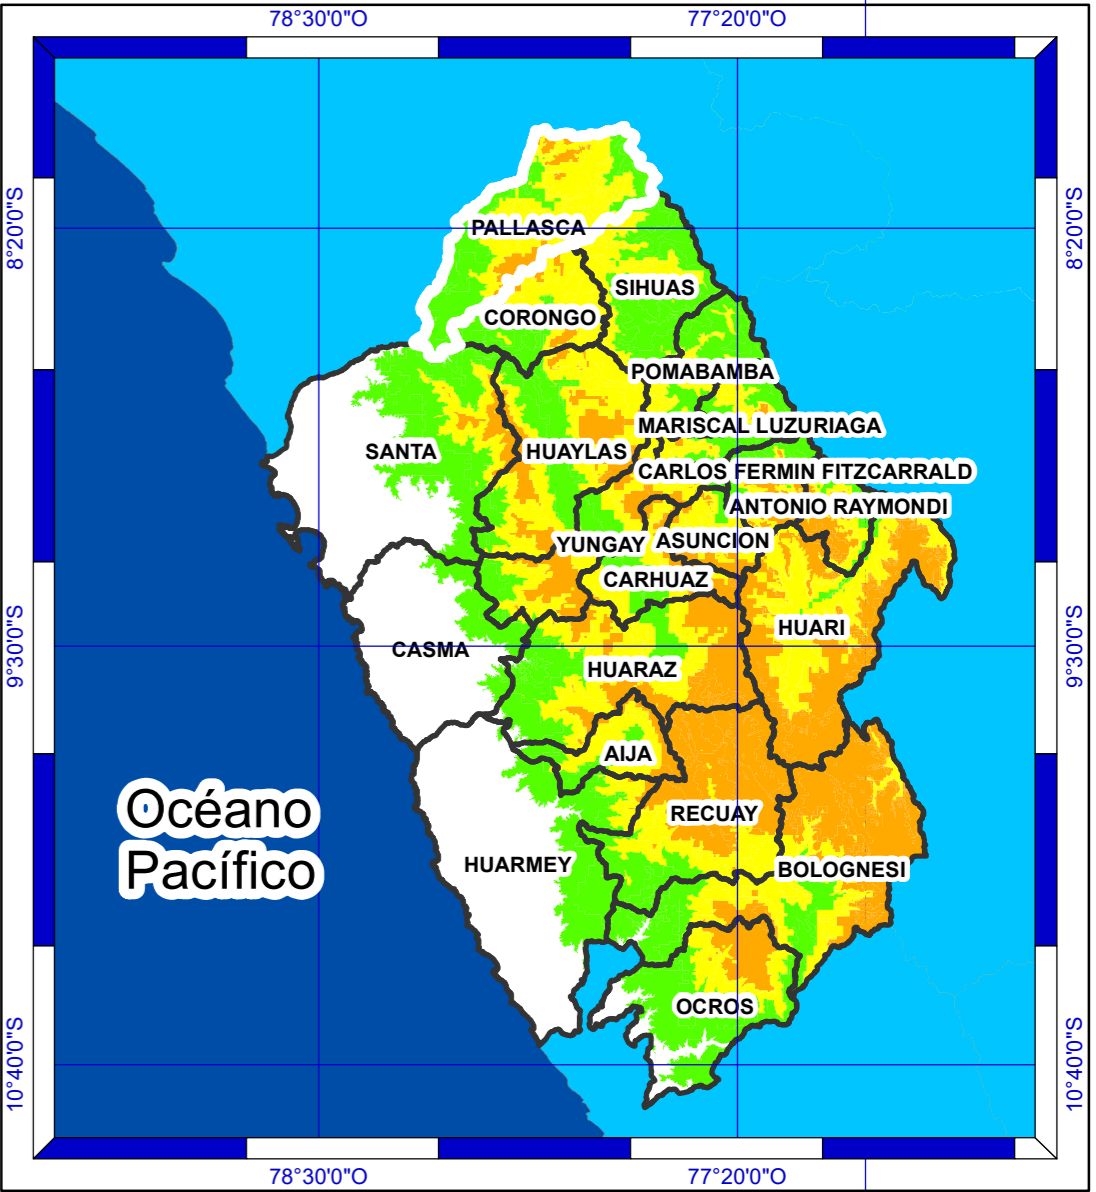

PROVINCIA PALLASCA

Mapa de Ancash

Identificación de los Locales Educativos

Nivel de Riesgo	Locales Educativos	Total_Alumnos	Total_Docentes
Alto	10	159	36
Medio	134	7,080	693
Total general	144	7,239	729

Leyenda

Locales Educativos_Ri_Heladas_n

- Alto
- Medio

Provincia

Distritos

Nivel de Susceptibilidad

- Alto
- Medio
- Bajo

ESCENARIO DE RIESGO POR HELADAS

MAPA DE SUSCEPTIBILIDAD A HELADAS