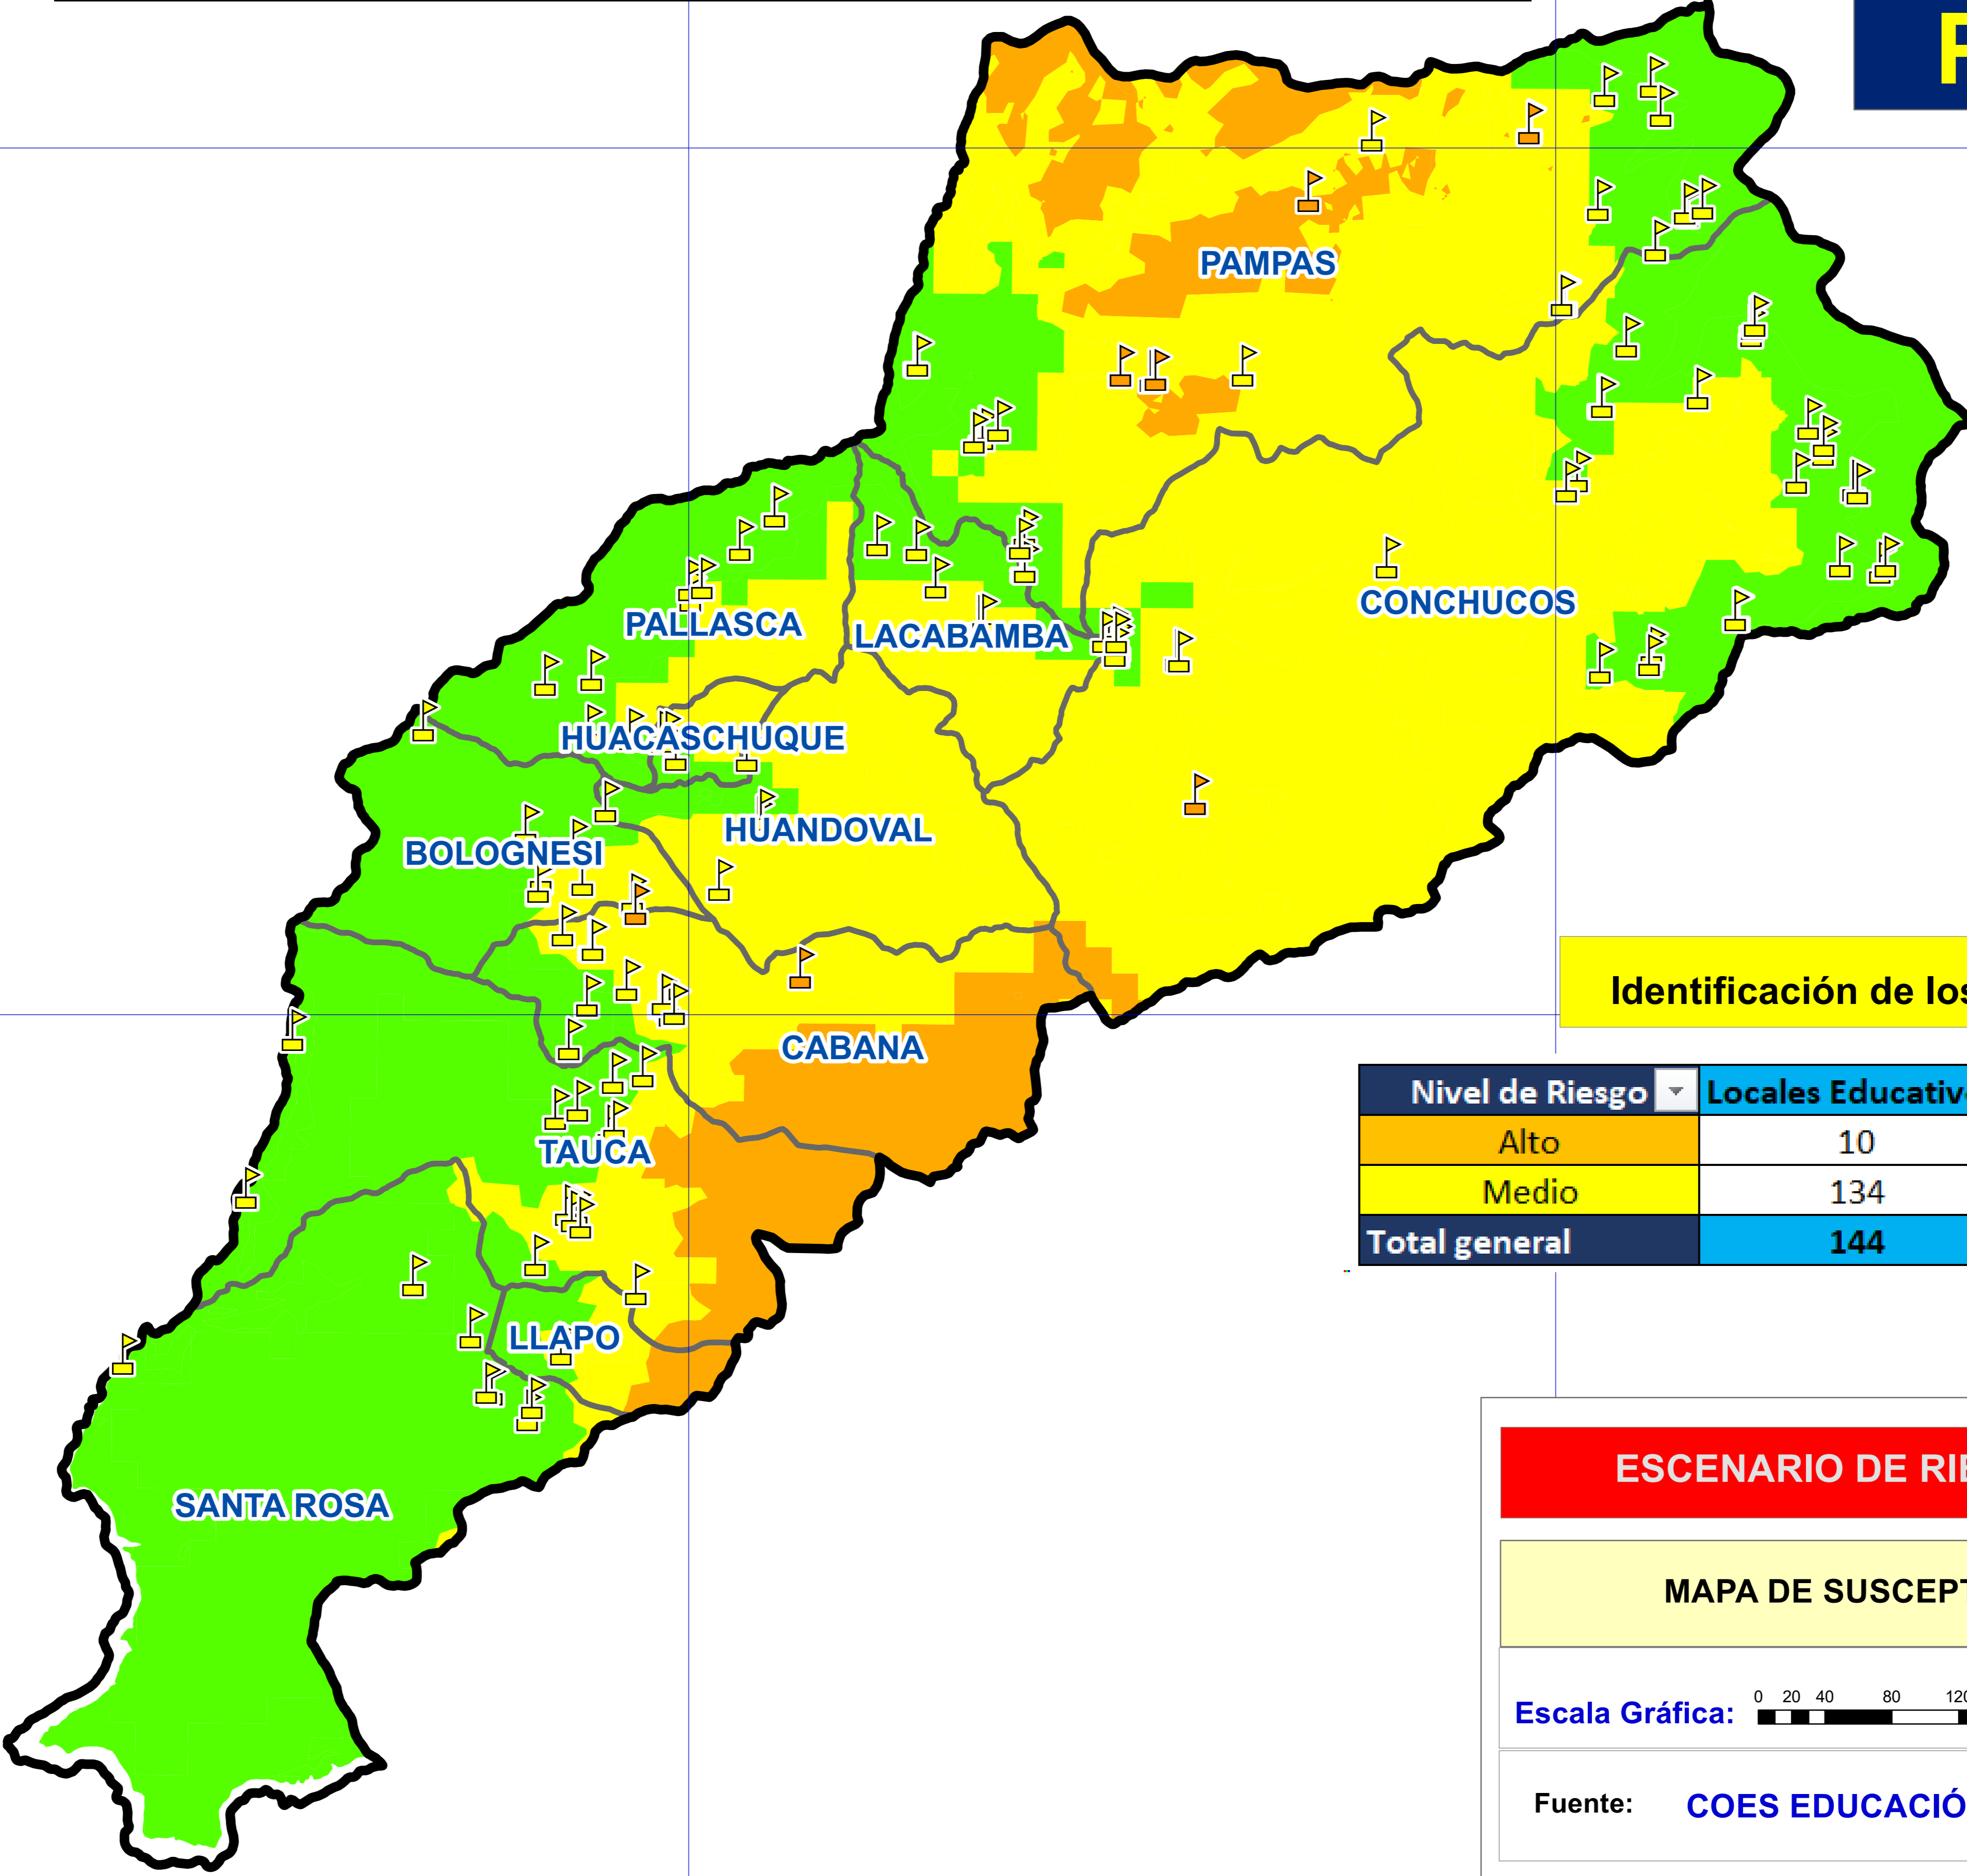

PROVINCIA PALLASCA

Mapa de Ancash

Identificación de los Locales Educativos

Nivel de Riesgo	Locales Educativos	Total_Alumnos	Total_Docentes
Alto	10	159	36
Medio	134	7,080	693
Total general	144	7,239	729

Leyenda

Locales Educativos_Ri_Heladas_n

- Alto
- Medio

Provincia

Distritos

Nivel de Susceptibilidad

- Alto
- Medio
- Bajo

ESCENARIO DE RIESGO POR HELADAS

MAPA DE SUSCEPTIBILIDAD A HELADAS

Fuente: **COES EDUCACIÓN**

Mapa: **79**