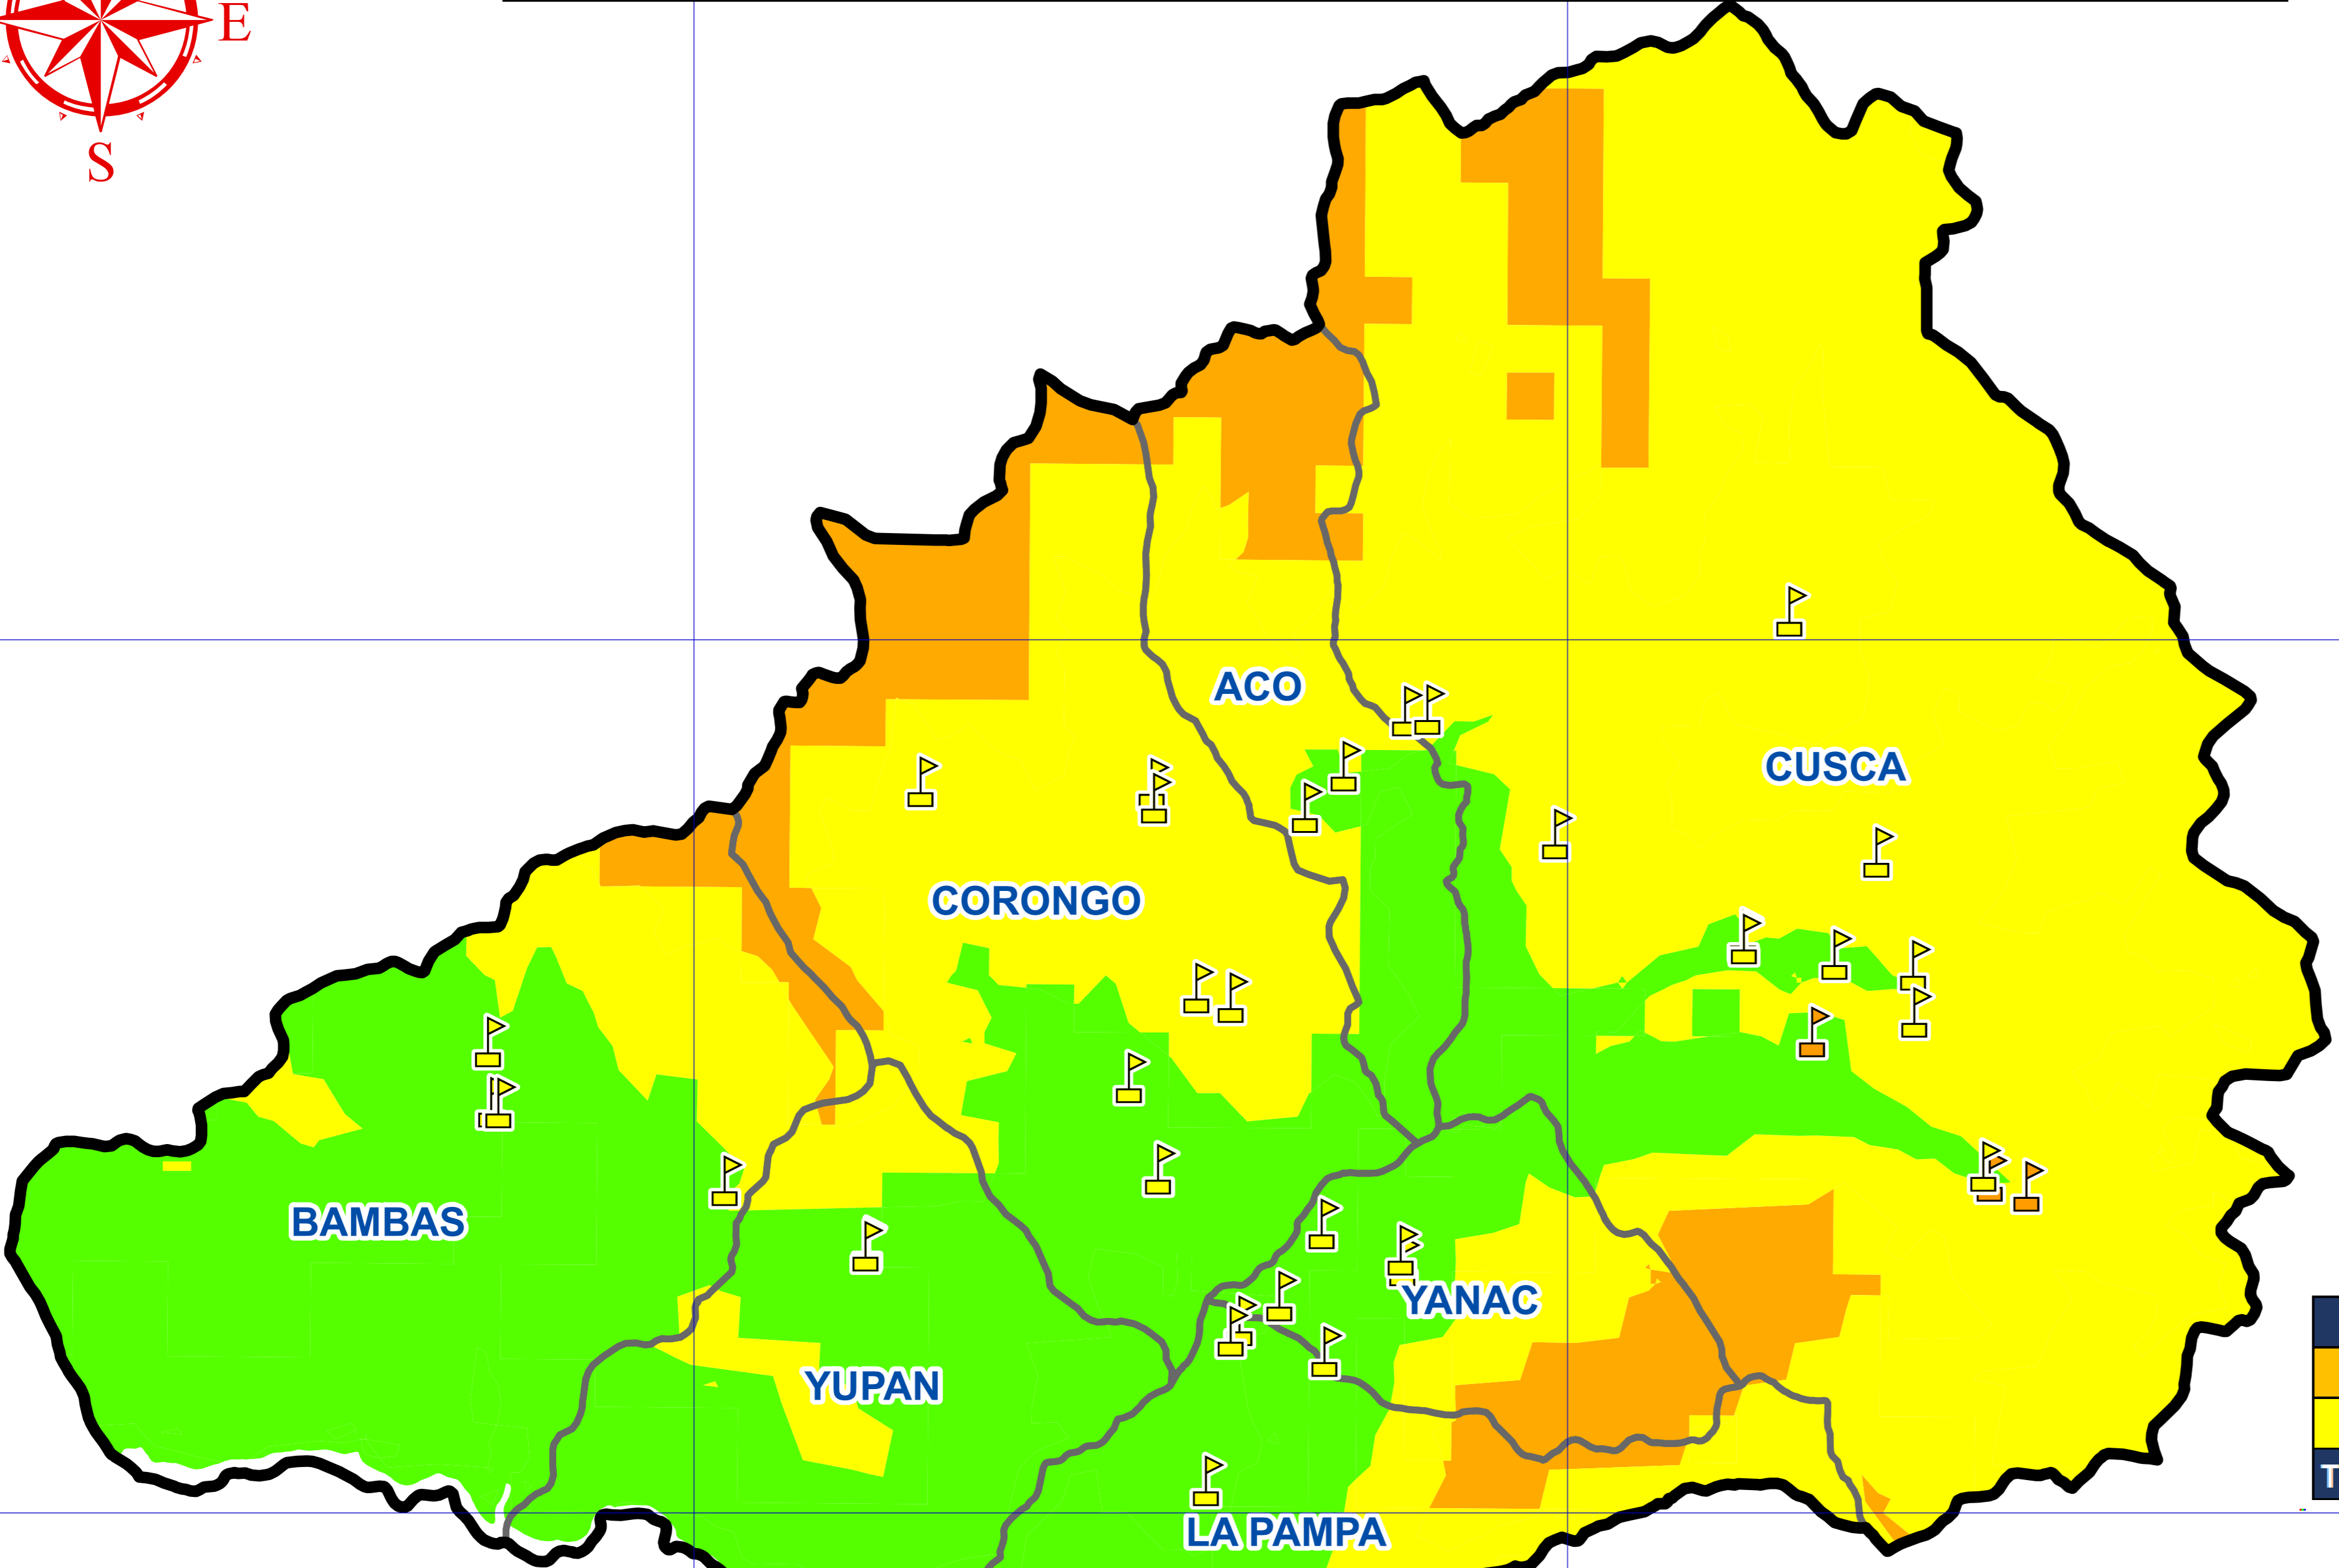

PROVINCIA CORONGO

Mapa de Ancash

Identificación de los Locales Educativos

Nivel de Riesgo	Locales Educativos	Total_Alumnos	Total_Docentes
Alto	3	124	17
Medio	38	1,977	214
Total general	41	2,101	231

Leyenda

Locales Educativos Ri_Heladas_n

- Alto
- Medio

Provincia
 Distritos

Nivel de Susceptibilidad

- Alto
- Medio
- Bajo

ESCENARIO DE RIESGO POR HELADAS

MAPA DE SUSCEPTIBILIDAD A HELADAS

Fuente: **COES EDUCACIÓN**

Mapa:
44