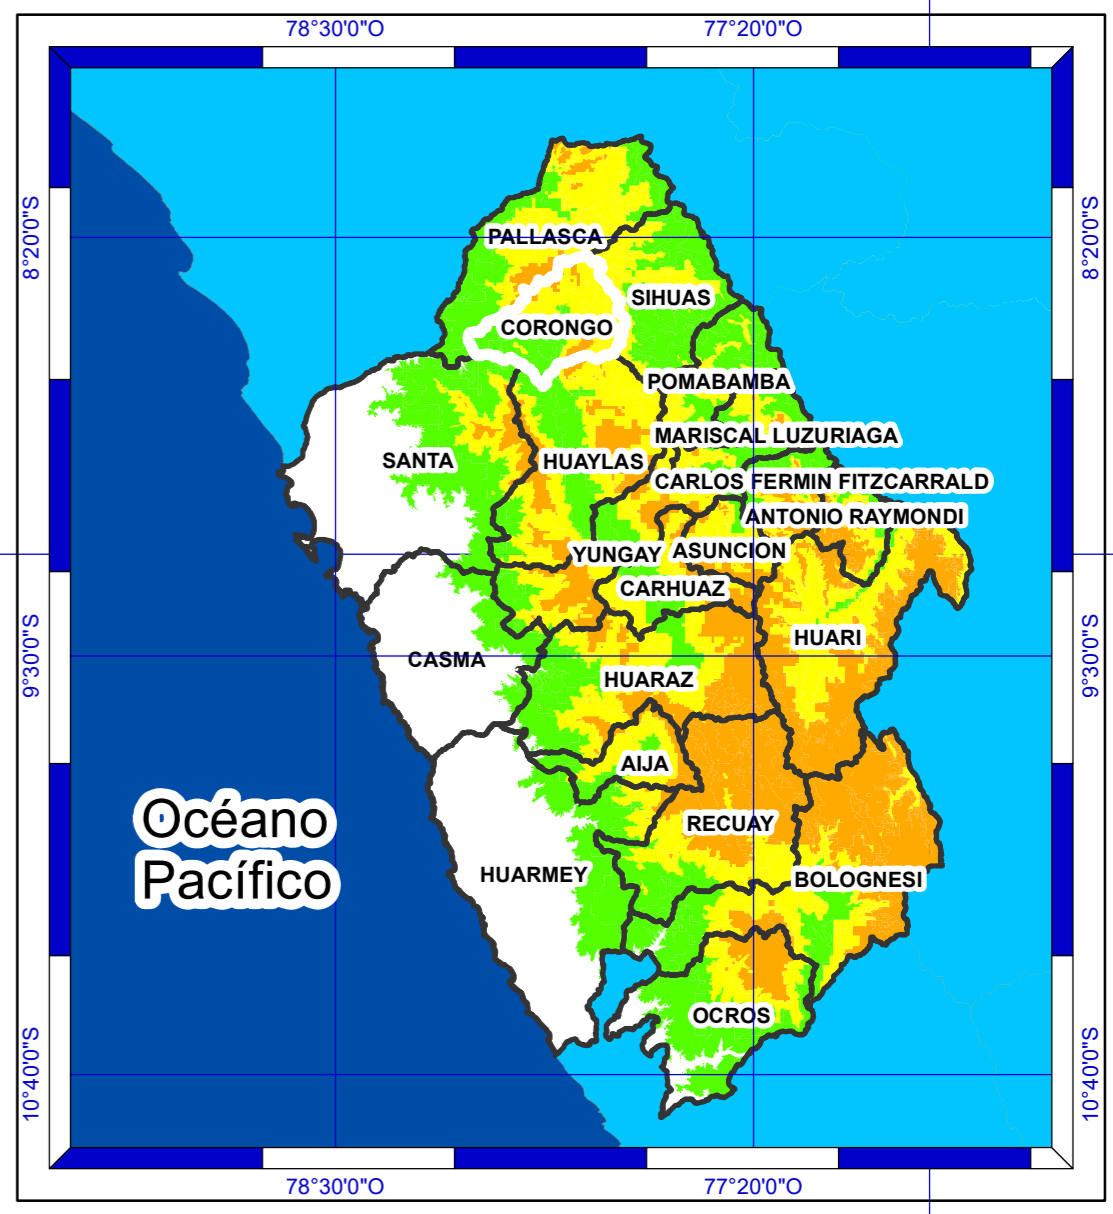

PROVINCIA CORONGO

Mapa de Ancash

Identificación de los Locales Educativos

Nivel de Riesgo	Locales Educativos	Total_Alumnos	Total_Docentes
Alto	3	124	17
Medio	38	1,977	214
Total general	41	2,101	231

Leyenda

Locales Educativos Ri_Heladas_n

- Alto
- Medio

Provincia
 Distritos

Nivel de Susceptibilidad

- Alto
- Medio
- Bajo

ESCENARIO DE RIESGO POR HELADAS

MAPA DE SUSCEPTIBILIDAD A HELADAS

Fuente: **COES EDUCACIÓN**

Mapa:
44