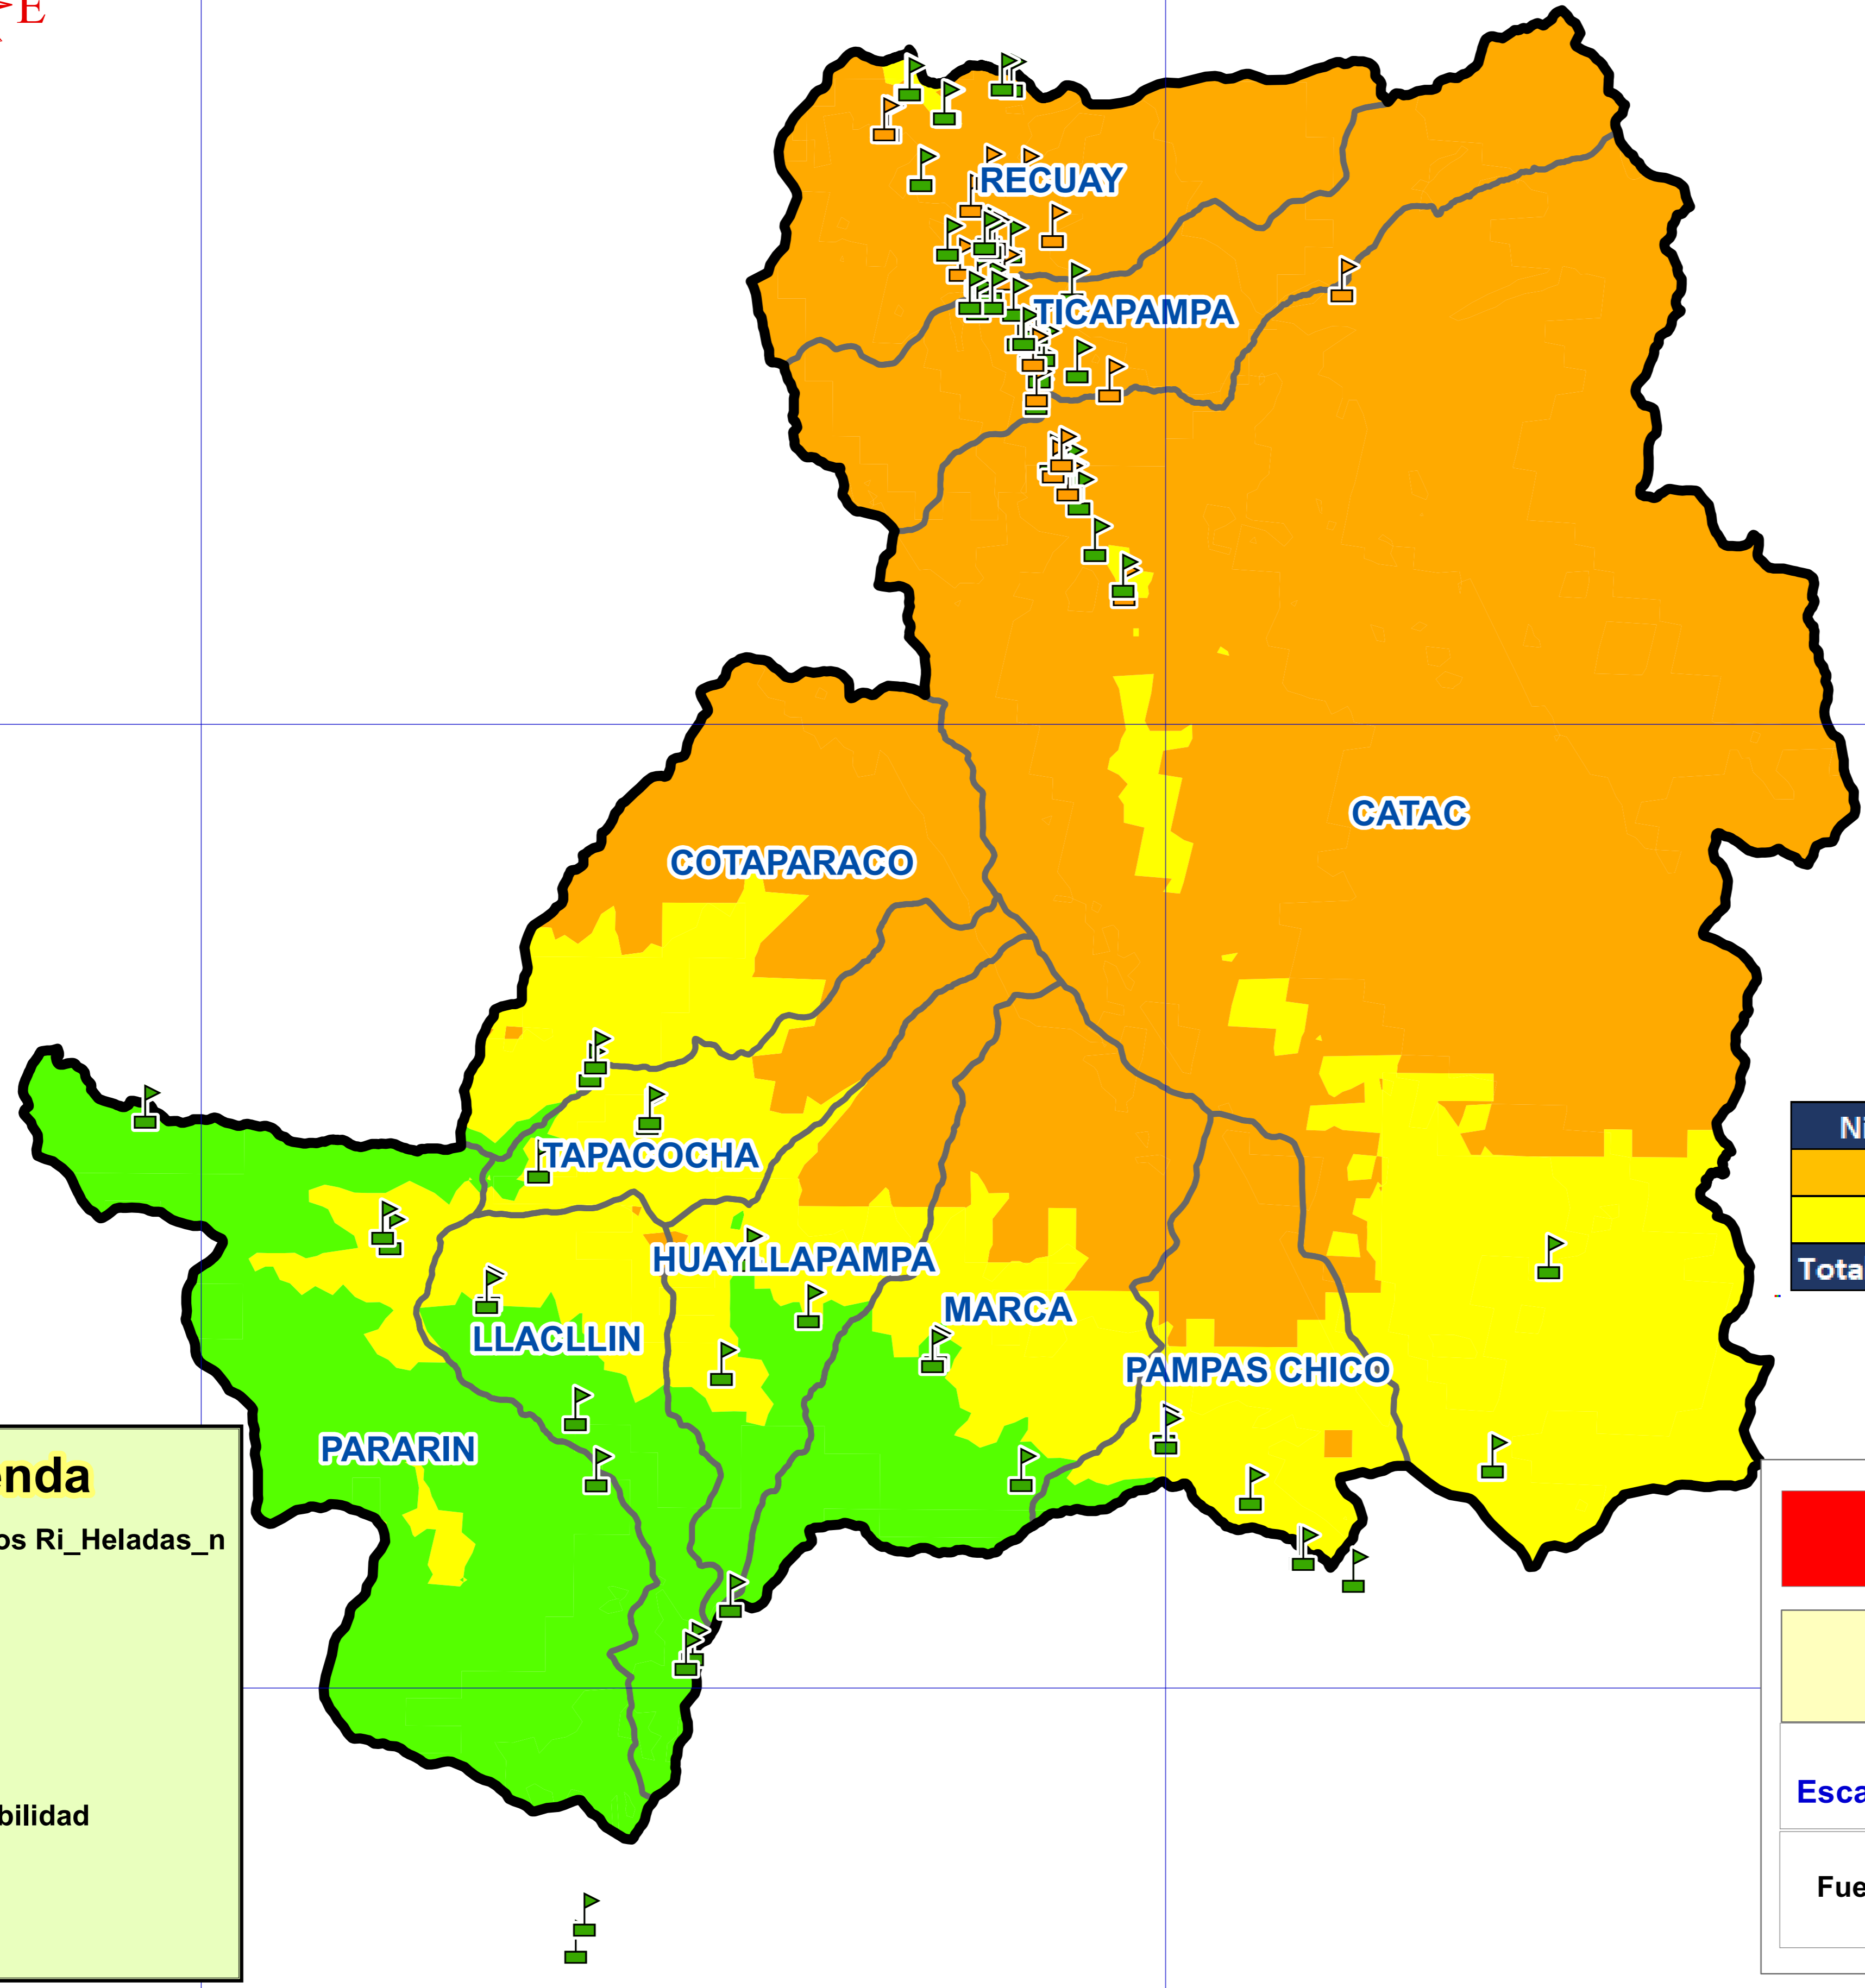

# PROVINCIA RECUAY

Mapa de Ancash

Identificación de los Locales Educativos

| Nivel de Riesgo      | Locales Educativos | Total_Alumnos | Total_Docentes |
|----------------------|--------------------|---------------|----------------|
| Alto                 | 21                 | 1,222         | 133            |
| Medio                | 75                 | 3,281         | 380            |
| <b>Total general</b> | <b>96</b>          | <b>4,503</b>  | <b>513</b>     |

**Leyenda**

Locales Educativos Ri\_Heladas\_n

- Alto
- Medio

Provincia

Distritos

**Nivel de Susceptibilidad**

- Alto
- Medio
- Bajo

## ESCENARIO DE RIESGO POR HELADAS

### MAPA DE SUSCEPTIBILIDAD A HELADAS

Fuente: **COES EDUCACIÓN**

Mapa: **89**