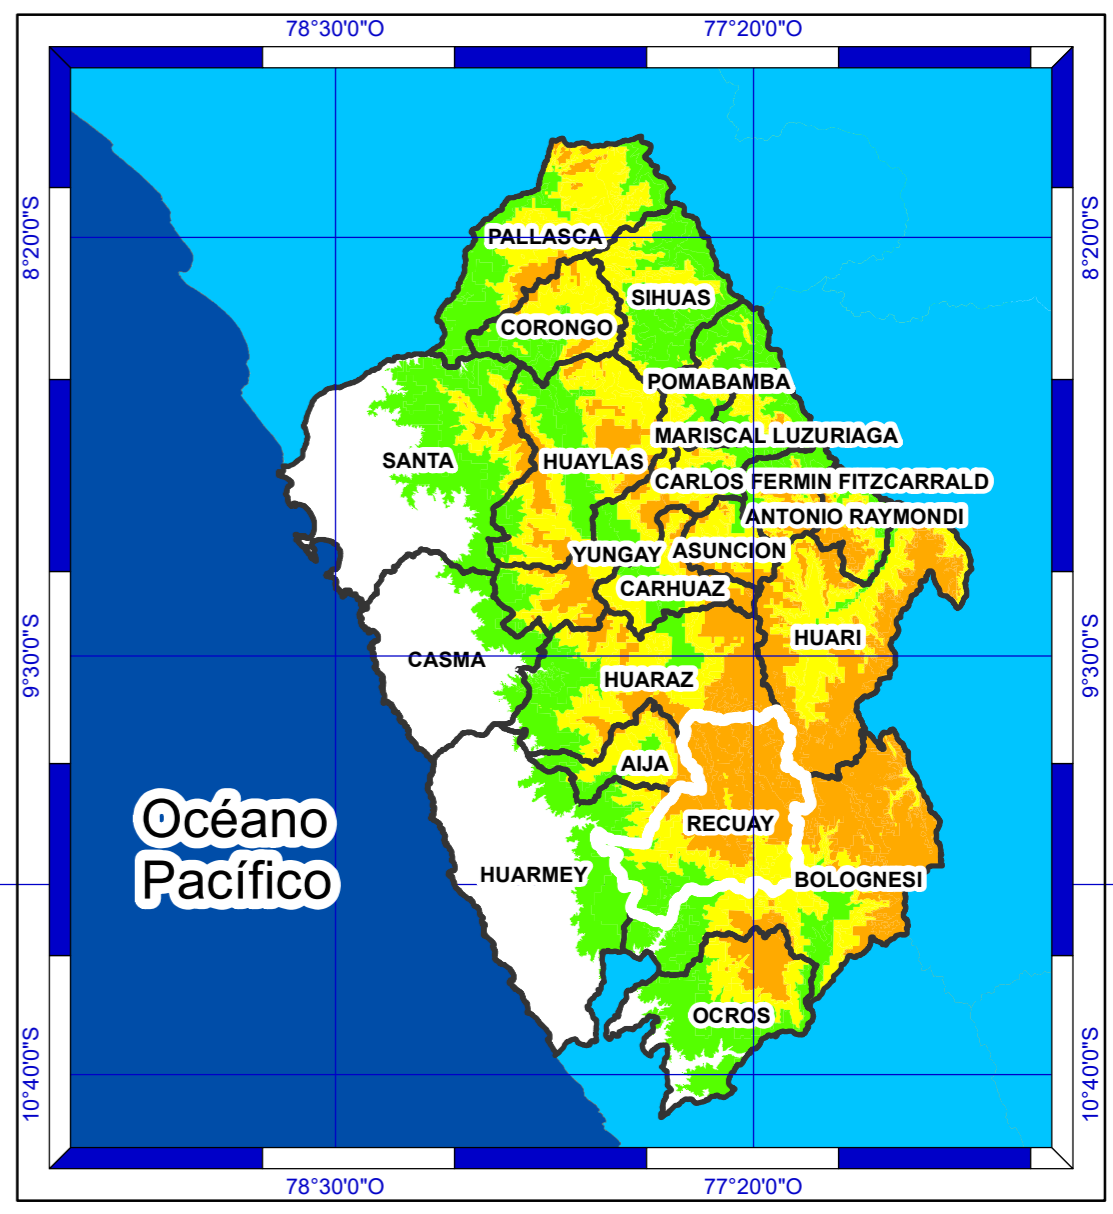

# PROVINCIA RECUAY

Mapa de Ancash

Identificación de los Locales Educativos

| Nivel de Riesgo      | Locales Educativos | Total_Alumnos | Total_Docentes |
|----------------------|--------------------|---------------|----------------|
| Alto                 | 21                 | 1,222         | 133            |
| Medio                | 75                 | 3,281         | 380            |
| <b>Total general</b> | <b>96</b>          | <b>4,503</b>  | <b>513</b>     |

**Leyenda**

Locales Educativos Ri\_Heladas\_n

- Alto
- Medio

Provincia

Distritos

**Nivel de Susceptibilidad**

- Alto
- Medio
- Bajo

## ESCENARIO DE RIESGO POR HELADAS

### MAPA DE SUSCEPTIBILIDAD A HELADAS

Fuente: **COES EDUCACIÓN**

Mapa: **89**