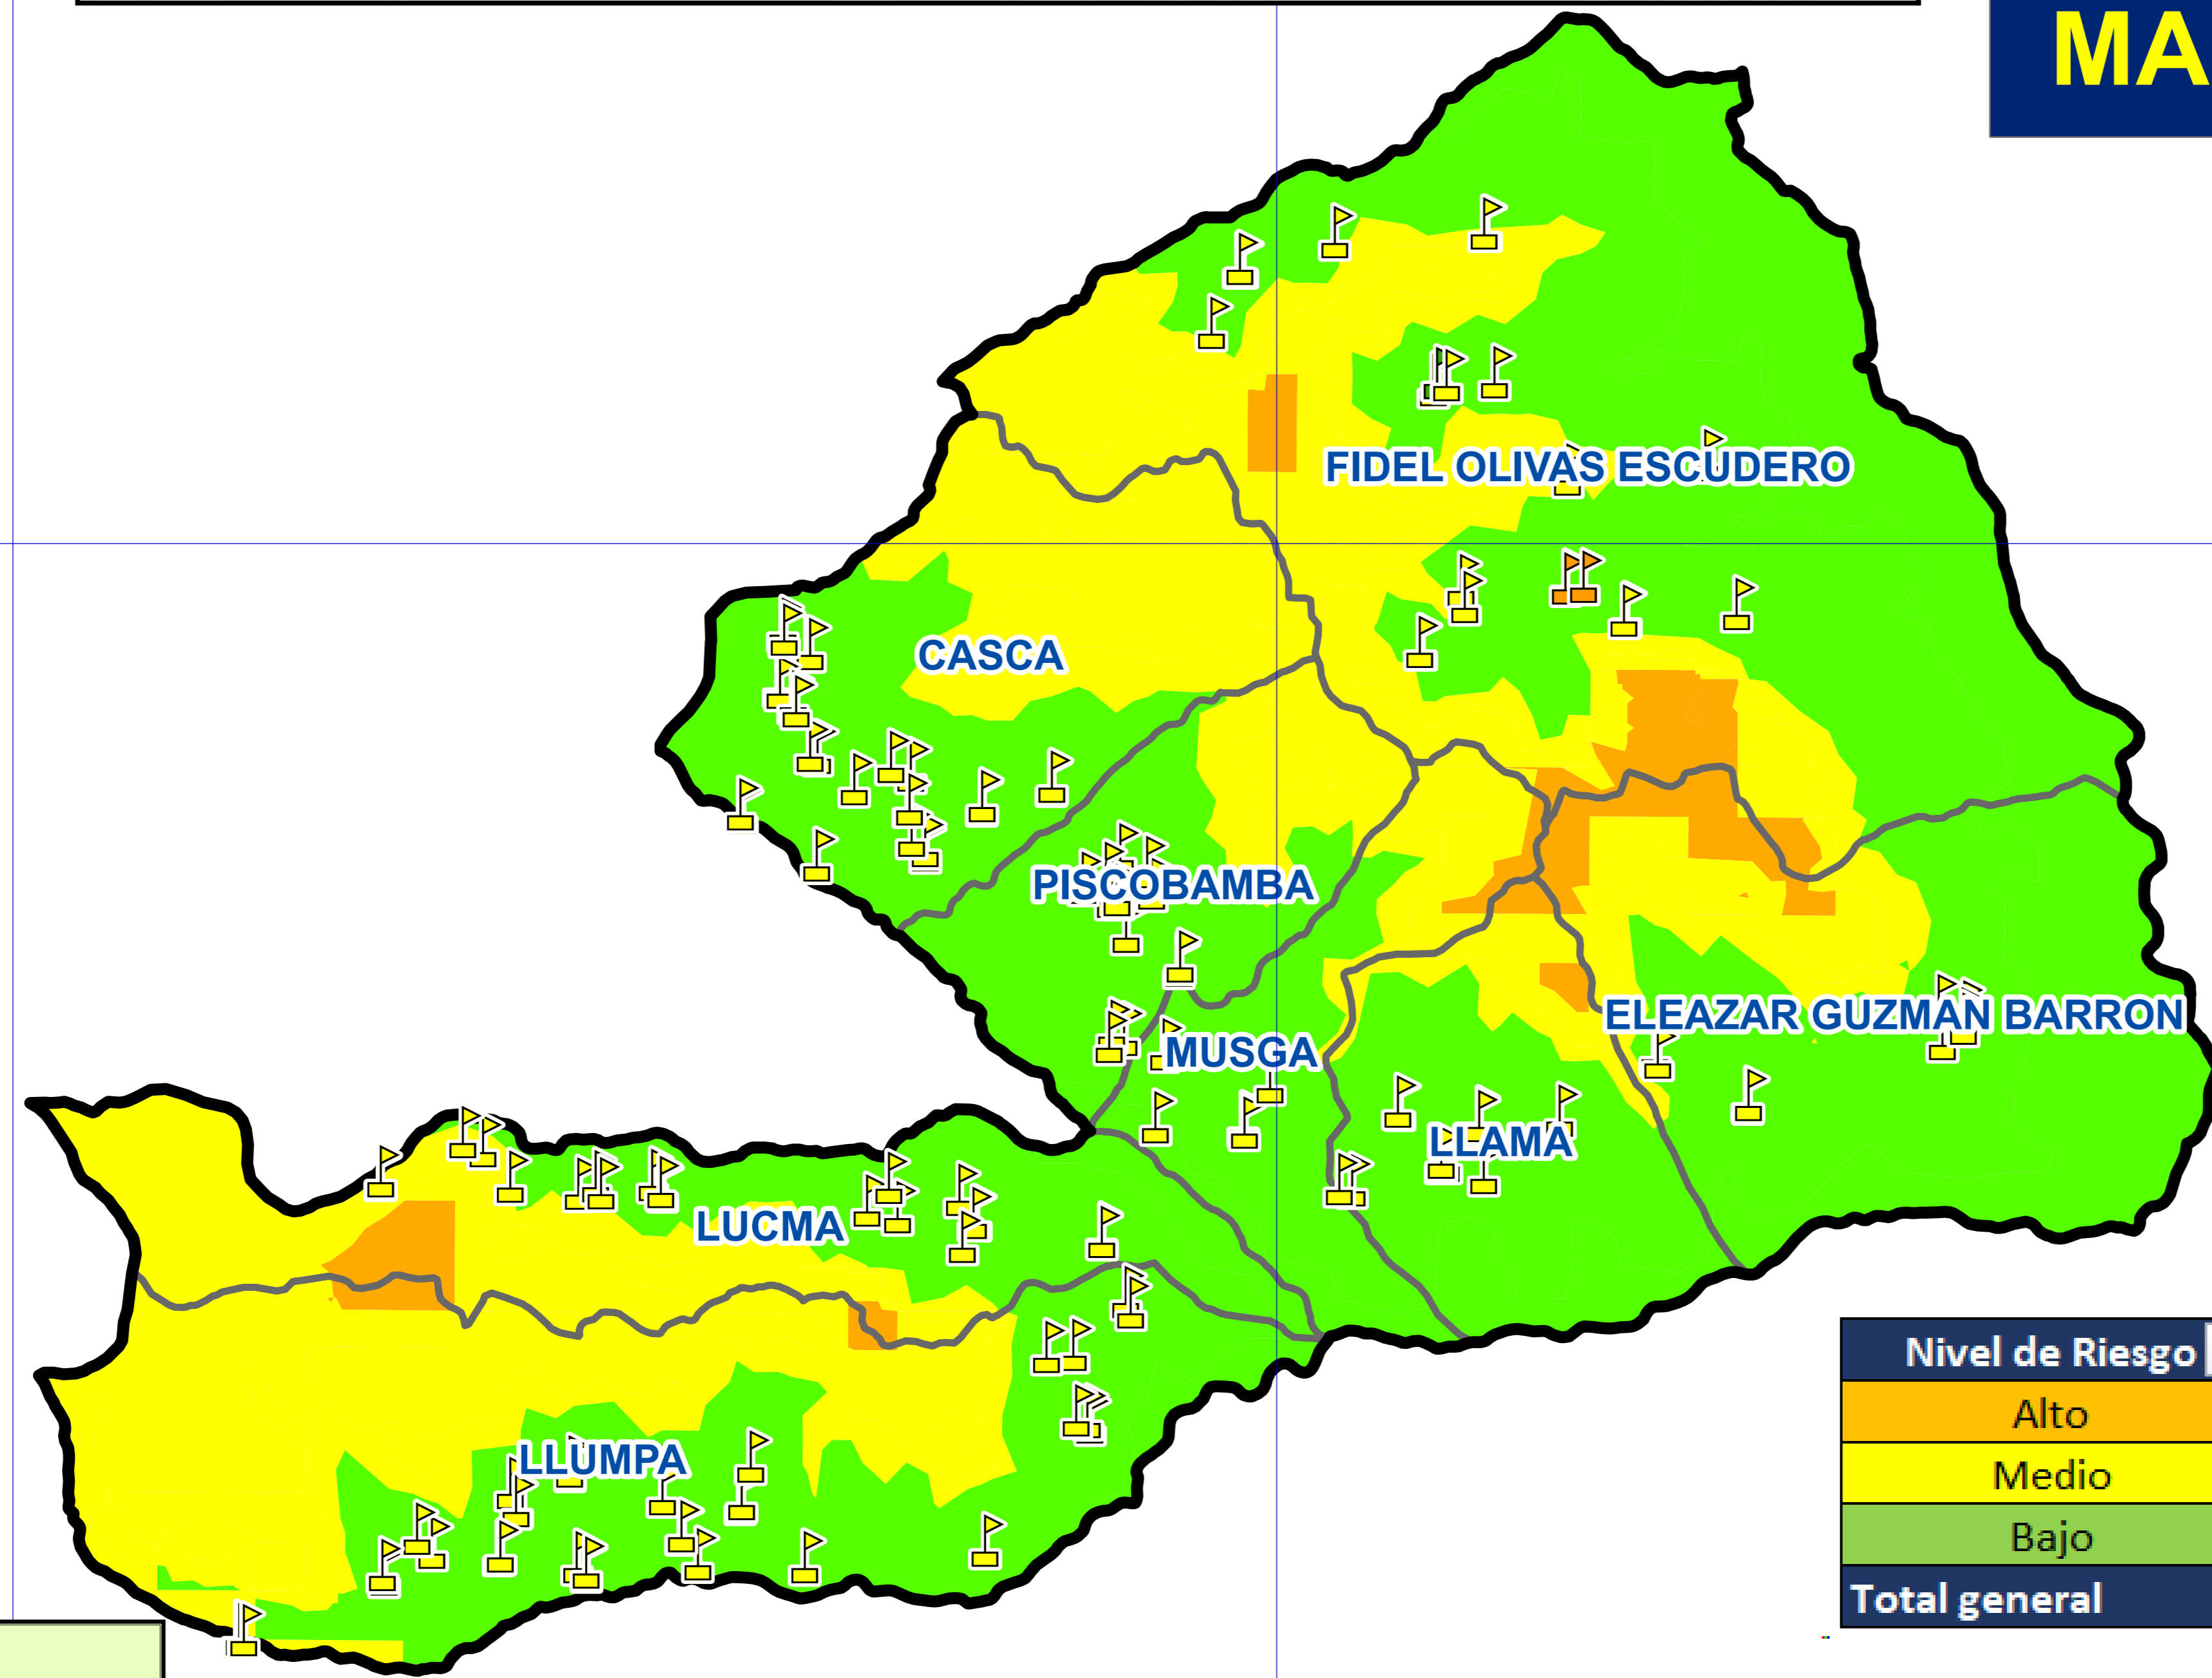

PROVINCIA MARISCAL LUZURIAGA

Mapa de Ancash

Identificación de los Locales Educativos

Nivel de Riesgo	Locales Educativos	Total_Alumnos	Total_Docentes
Alto	4	179	17
Medio	142	6,316	635
Bajo	2	74	7
Total general	148	6,569	659

Leyenda

Locales Educativos Ri_Heladas_n

- Alto
- Medio
- Bajo

Provincia

Distritos

Nivel de Susceptibilidad

- Alto
- Medio
- Bajo

ESCENARIO DE RIESGO POR HELADAS

MAPA DE SUSCEPTIBILIDAD A HELADAS

Escala Gráfica: 0 0.75 1.5 3 4.5 6 Km

Fuente: **COES EDUCACIÓN**

Mapa: **69**