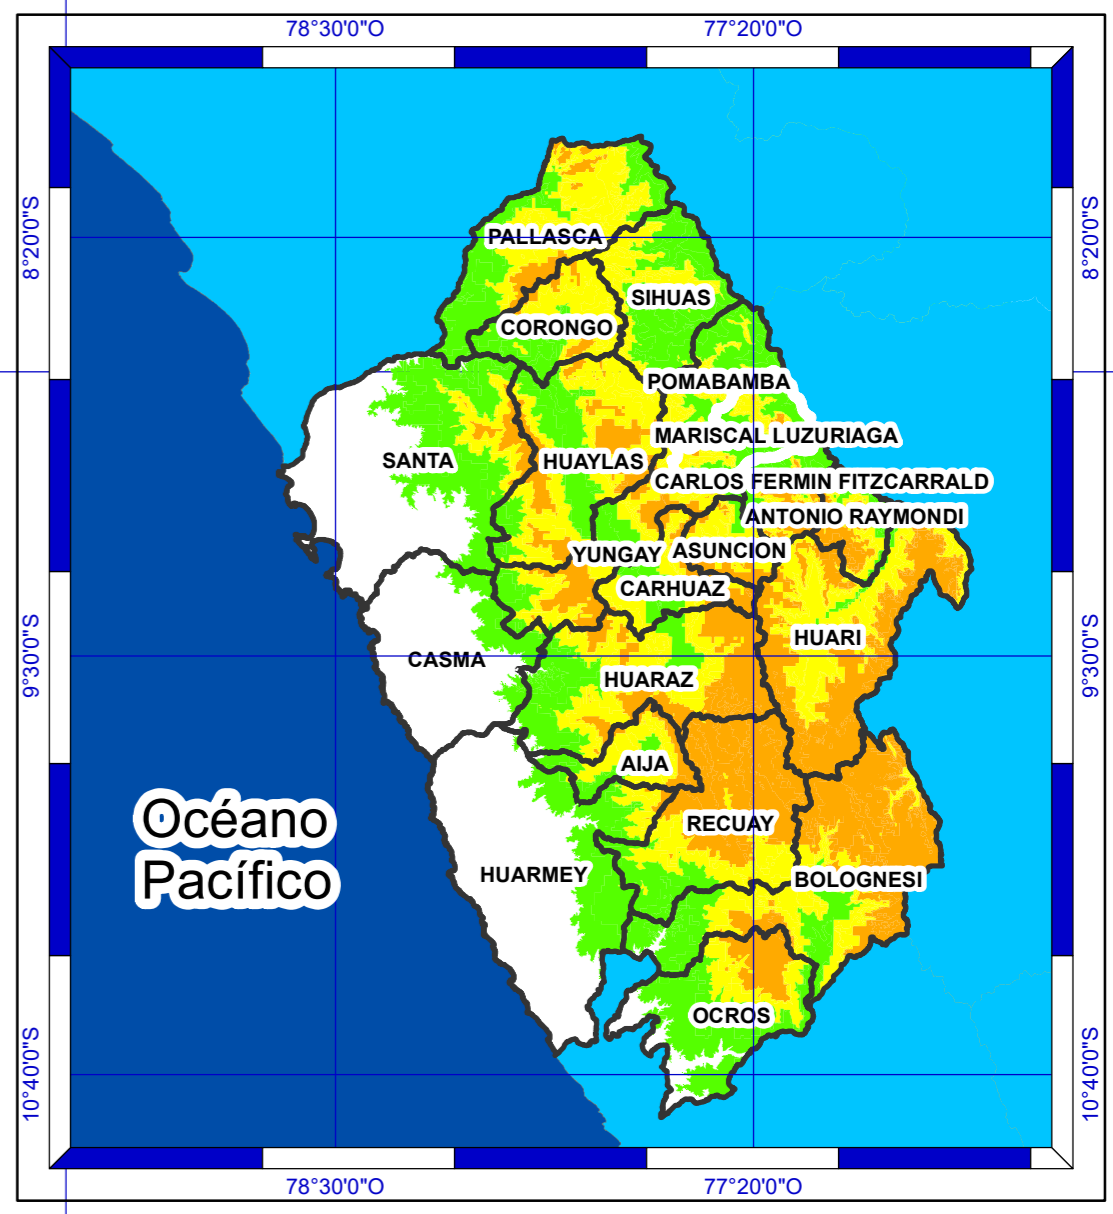

PROVINCIA MARISCAL LUZURIAGA

Mapa de Ancash

Identificación de los Locales Educativos

Nivel de Riesgo	Locales Educativos	Total_Alumnos	Total_Docentes
Alto	4	179	17
Medio	142	6,316	635
Bajo	2	74	7
Total general	148	6,569	659

Leyenda

Locales Educativos Ri_Heladas_n

- Alto
- Medio
- Bajo

Provincia

Distritos

Nivel de Susceptibilidad

- Alto
- Medio
- Bajo

ESCENARIO DE RIESGO POR HELADAS

MAPA DE SUSCEPTIBILIDAD A HELADAS

Escala Gráfica: 0 0.75 1.5 3 4.5 6 Km

Fuente: **COES EDUCACIÓN**

Mapa: **69**